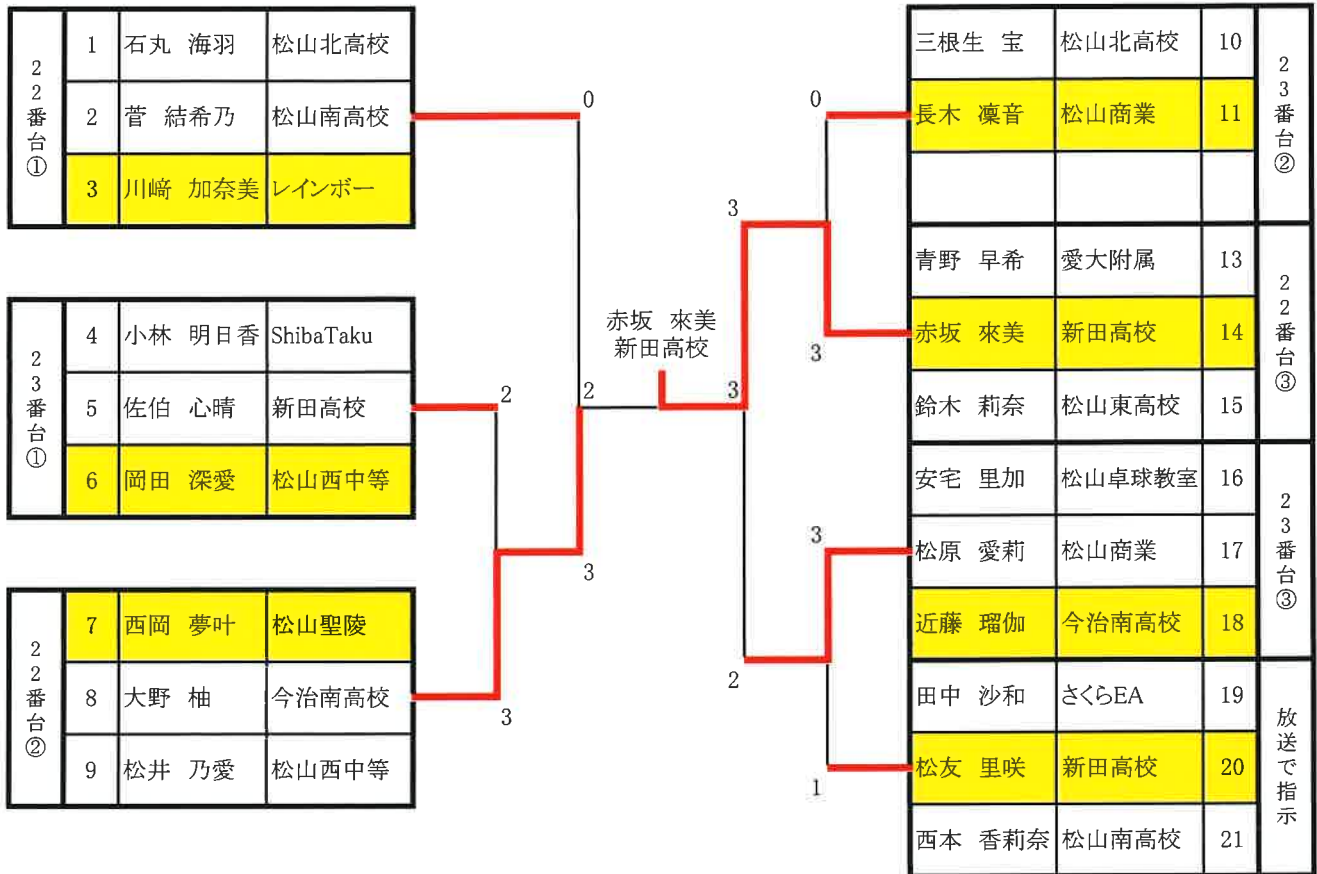

第 1 9 回

松山ジュニア卓球大会

女子シングルス (1部・2部・3部)

日時： 令和 6年 12月 14日 (土曜日)
8:00 開館 9:00 開会式

会場： 伊予市民体育館

主催： 松山卓球協会

女子シングルス1部 2位トーナメント

女子シングルス3部 予選リーグ

29番台①	A	氏名	所属	日高 愛梨	櫻井 結菜	山田 光南	相原 楓華	森 和奏	勝敗	ポイント	順位	
		1	日高 愛梨	東温高校		3-1	3-0	3-0	3-1	4-0	8	1
		2	櫻井 結菜	愛大附属	1-3		3-1	3-1	3-0	3-1	7	2
		3	山田 光南	松山中央高校	0-3	1-3		1-3	3-0	1-3	5	4
		4	相原 楓華	松山学院高校	0-3	1-3	3-1		3-0	2-2	6	3
		5	森 和奏	松山中央高校	1-3	0-3	0-3	0-3		0-4	4	5

30番台①	B	氏名	所属	青野 妃音	森田 朋佳		中村 優希	宇都宮 弥音	勝敗	ポイント	順位	
		1	青野 妃音	松山南高校		3-1		3-0	3-2	3-0	6	1
		2	森田 朋佳	松山中央高校	1-3			3-1	3-2	2-1	5	2
		3										
		4	中村 優希	松山中央高校	0-3	1-3			0-3	0-3	3	4
		5	宇都宮 弥音	今治南高校	2-3	2-3		3-0		1-2	4	3

放送で指示	C	氏名	所属	泉 愛莉	河上 由実	中嶋 寧	下久保 来美	勝敗	ポイント	順位	
		1	泉 愛莉	松山中央高校		2-3	1-3	3-1	1-2	4	3
		2	河上 由実	今治南高校	3-2		3-0	3-0	3-0	6	1
		3	中嶋 寧	内子高校小田分校	3-1	0-3		3-0	2-1	5	2
		4	下久保 来美	愛大附属	1-3	0-3	0-3		0-3	3	4

女子シングルス3部 順位別リーグ