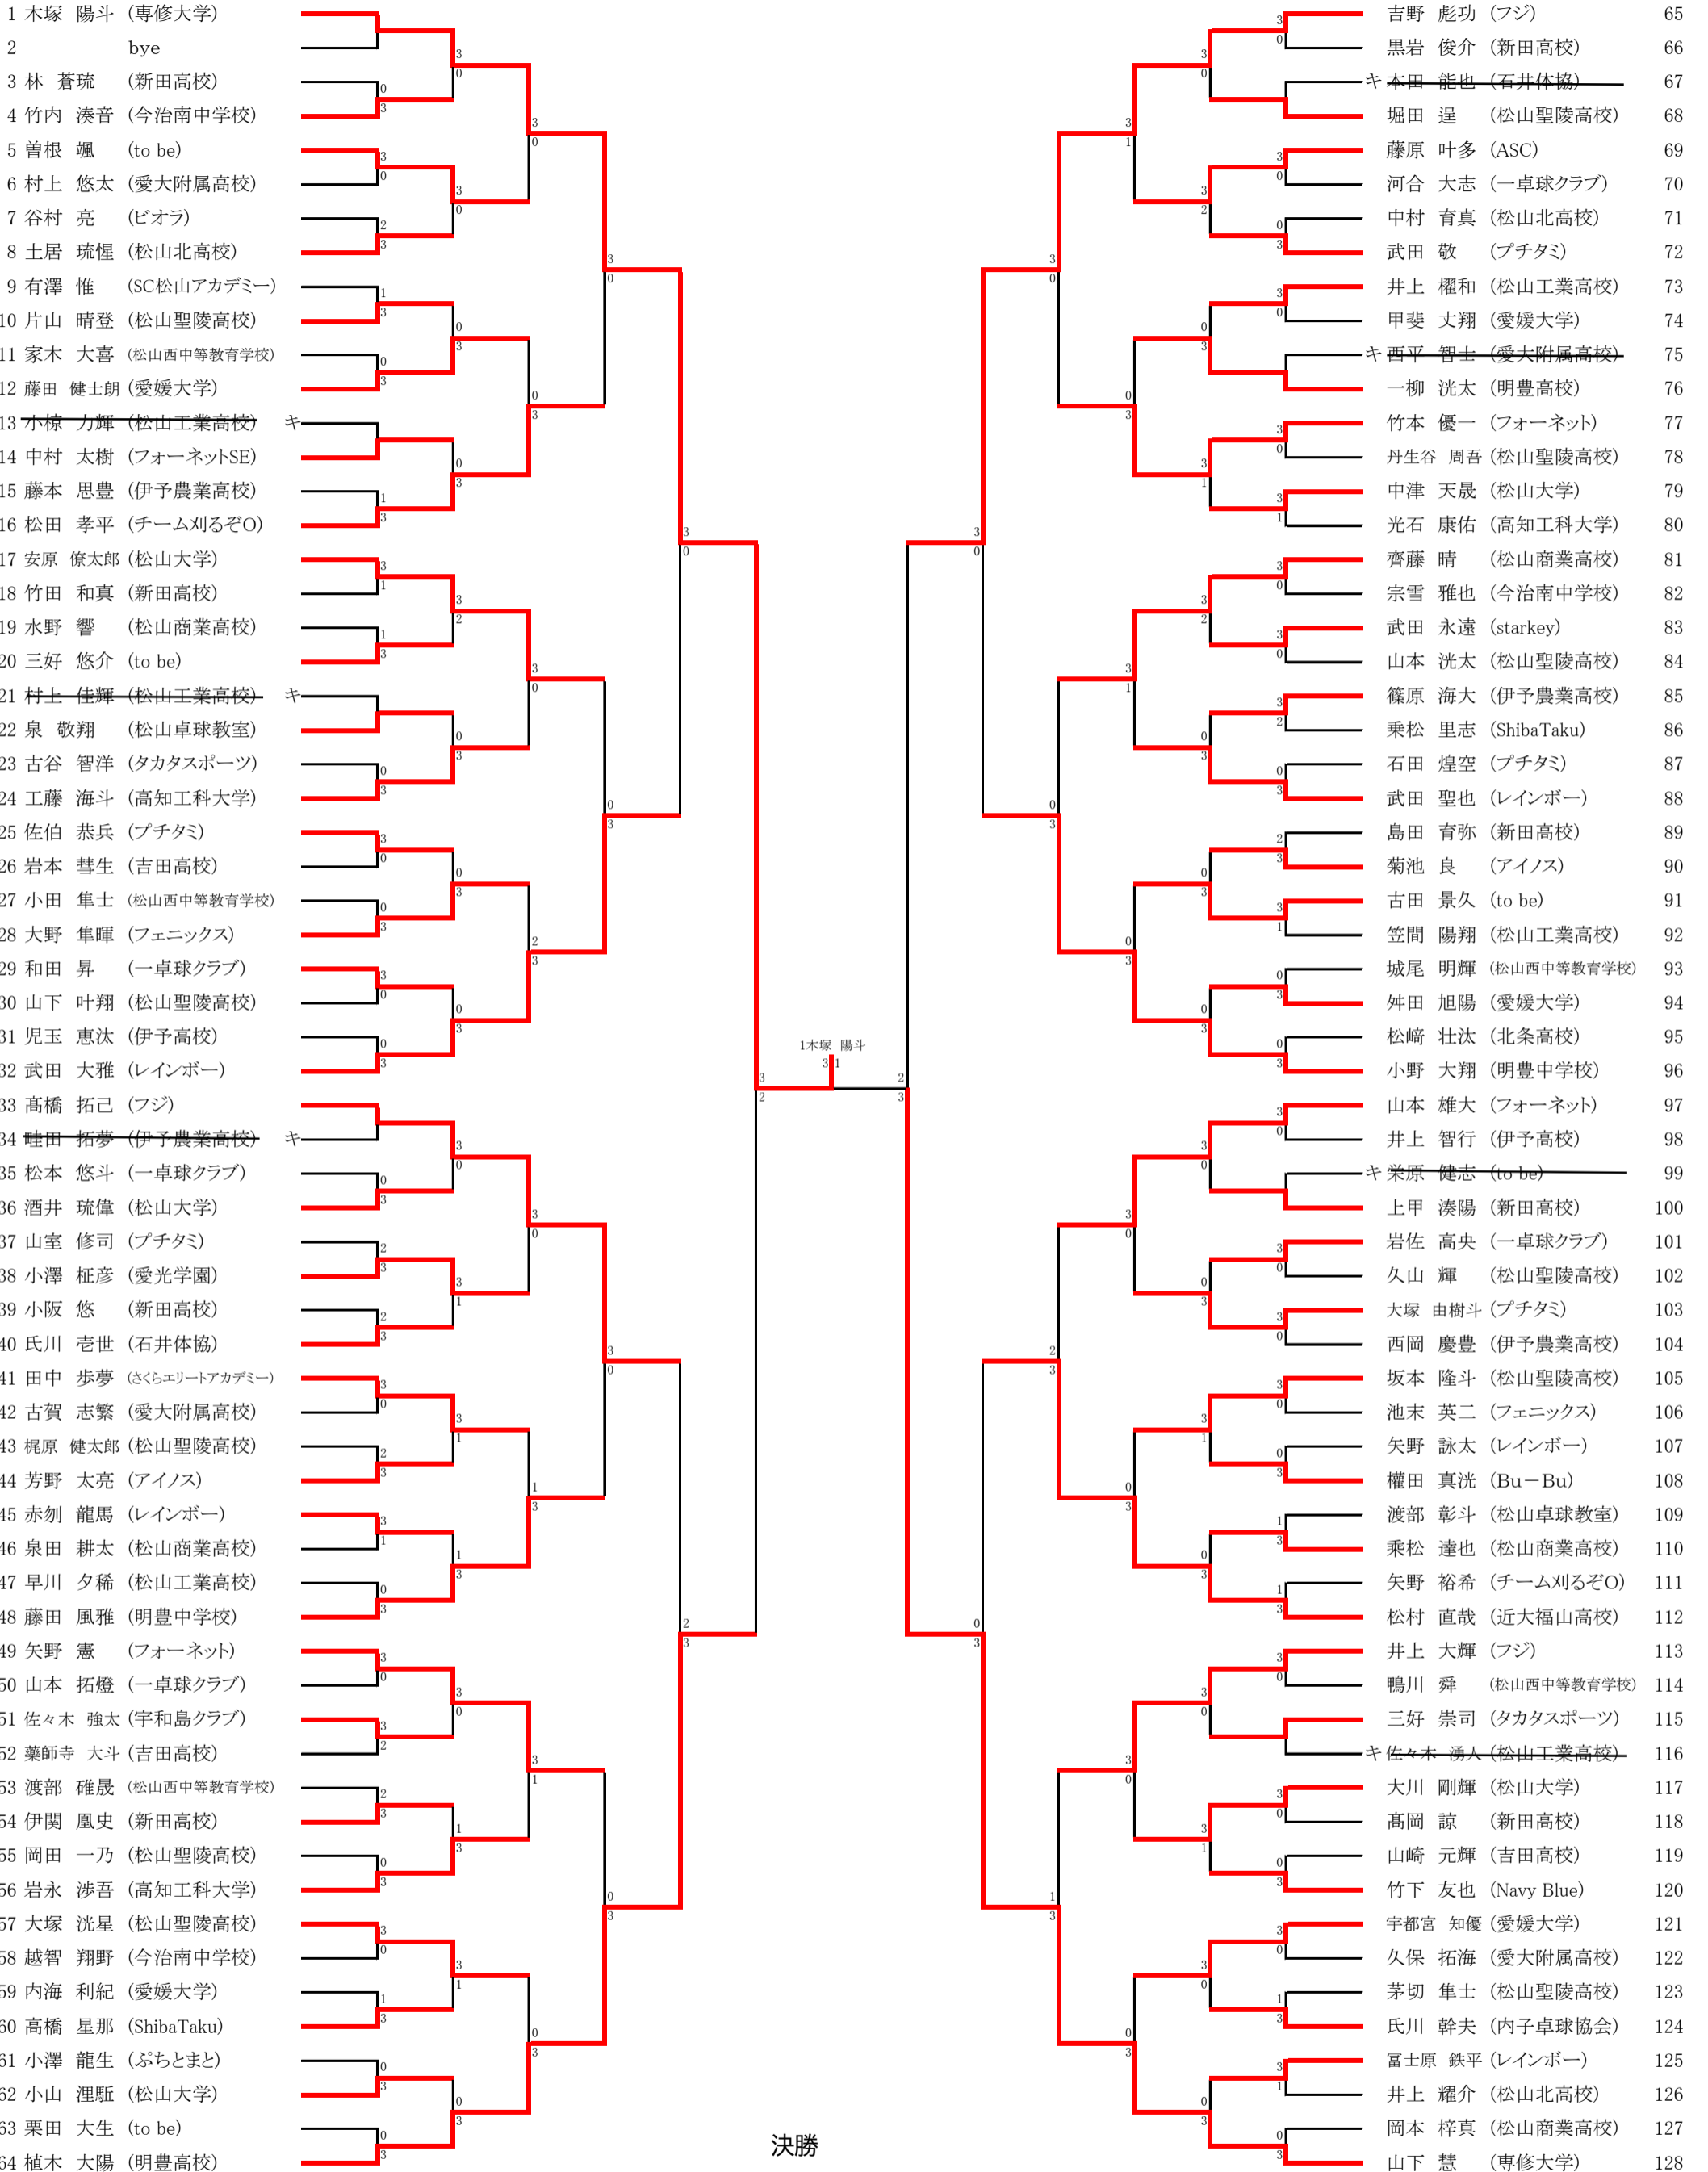

令和6年 第50回松山市長杯卓球大会 結果

令和6年7月14日 松山市総合コミュニティーセンター 体育館

男子シングルス(1)

6	-	11
11	-	7
3	-	11
11	-	8
7	-	11

1 木塚 陽斗 (専修大学) 2 3 増本 時祥 (愛媛銀行) 193

令和6年 第50回松山市長杯卓球大会 結果

令和6年7月14日 松山市総合コミュニティセンター 体育館

男子シングルス(2)