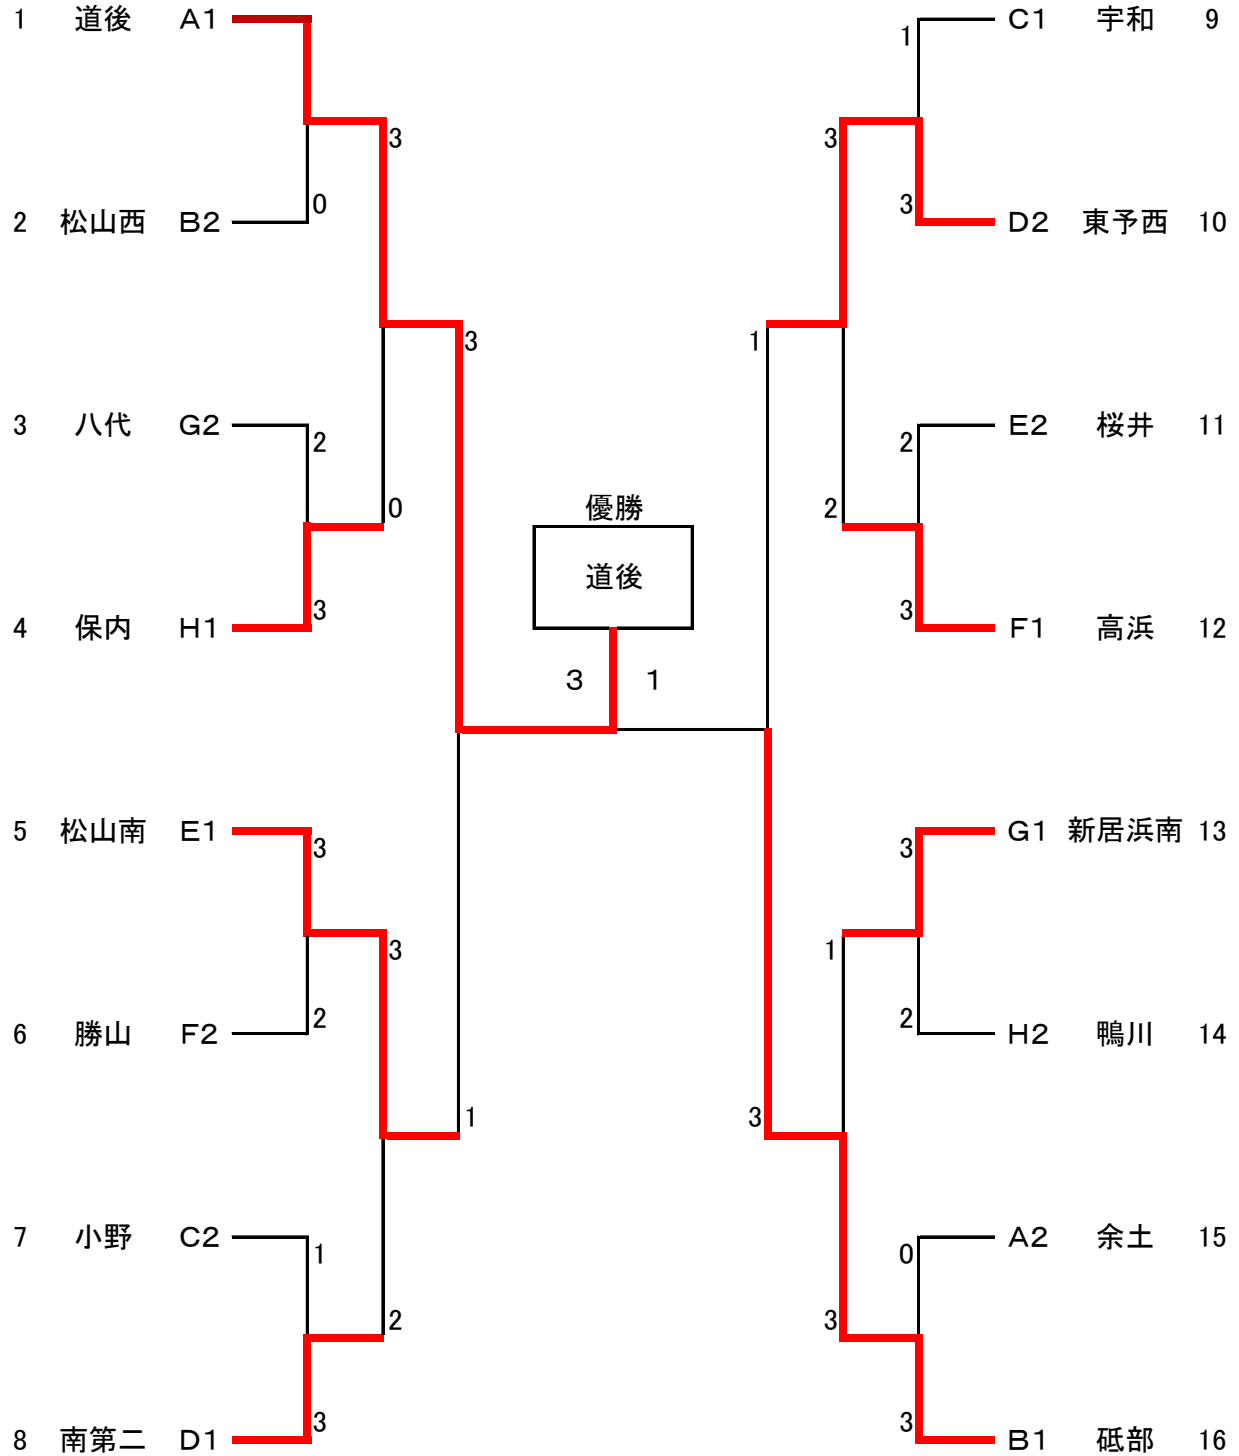

女子予選リーグ

()付き数字は、オープン参加チームの結果です。リーグ内順位には、影響しません。

A _{1~4}	道後中	広見中	余土中	オープンチーム	勝敗	順位
1 道後中		3 - 0	3 - 1	(3) - (0)	2-0	1
2 広見中	0 - 3		2 - 3	(3) - (1)	0-2	3
3 余土中	1 - 3	3 - 2		(3) - (1)	1-1	2
4 オープンチーム	(0) - (3)	(1) - (3)	(1) - (3)		-	4

D _{1~4}	南第二中	東予西中	久米中	津田中	勝敗	順位
1 南第二中		3 - 1	3 - 0	3 - 1	3-0	1
2 東予西中	1 - 3		3 - 0	3 - 1	2-1	2
3 久米中	0 - 3	0 - 3		0 - 3	0-3	4
4 津田中	1 - 3	1 - 3	3 - 0		1-2	3

女子予選リーグ

E _{1~4}	県立西中	桜井中	松山南中	北条南・三津浜中	勝敗	順位
1 県立西中		1 - 3	1 - 3	3 - 0	1-2	3
2 桜井中	3 - 1		1 - 3	3 - 0	2-1	2
3 松山南中	3 - 1	3 - 1		3 - 0	3-0	1
4 北条南・三津浜中	0 - 3	0 - 3	0 - 3		0-3	4

H _{1~4}	保内中	鴨川中	三津浜中	桑原中	勝敗	順位
1 保内中		3 - 2	3 - 1	3 - 1	3-0	1
2 鴨川中	2 - 3		3 - 0	3 - 0	2-1	2
3 三津浜中	1 - 3	0 - 3		3 - 0	1-2	3
4 桑原中	1 - 3	0 - 3	0 - 3		0-3	4

女子決勝トーナメント

男子予選リーグ

()付き数字は、オープン参加チームの結果です。リーグ内順位には、影響しません。