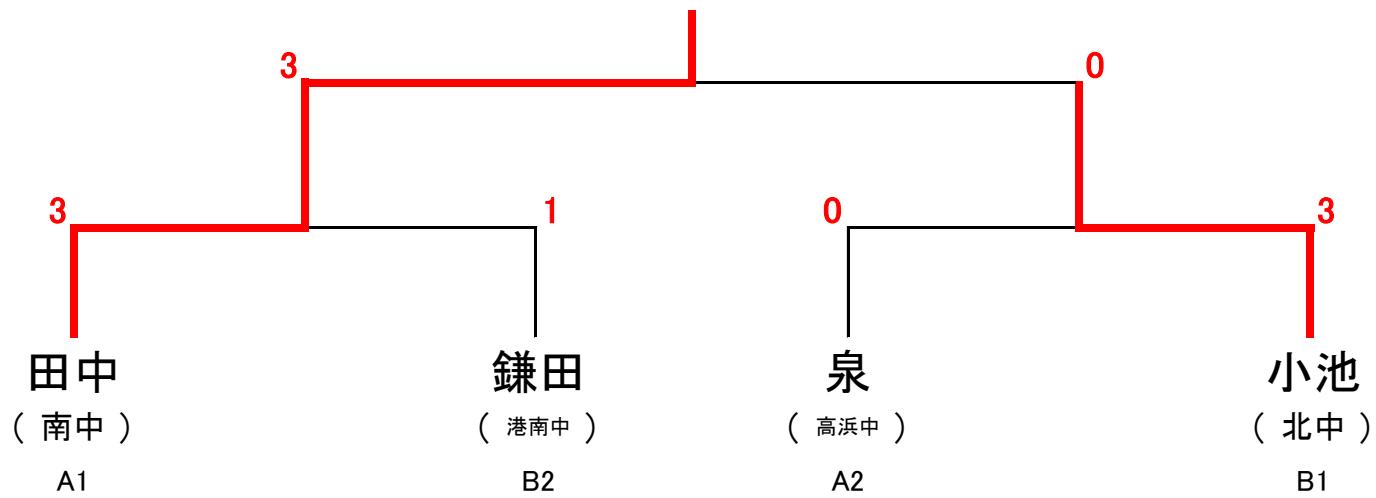

R5_第1回松山地区中学生選抜大会 選抜 リーグ表 種目 (中1) 性別 (男子)

	舘野 (港南)	秋田 (久米)	河野 (小野)	重松 (小野)	()	()	()	()	勝敗	順位
舘野 (港南)		13 - 11 11 - 2 3 11 - 4 0 — —	11 - 9 11 - 9 3 11 - 8 0 — —	11 - 7 9 - 11 3 11 - 8 1 11 - 8 —	—	—	—	—	3-0	1
秋田 (久米)	11 - 13 2 - 11 0 4 - 11 3 — —		11 - 7 11 - 7 3 11 - 8 0 — —	11 - 13 11 - 13 0 7 - 11 3 — —	—	—	—	—	1-2	3
河野 (小野)	9 - 11 9 - 11 0 8 - 11 3 — —	7 - 11 7 - 11 0 8 - 11 3 — —		8 - 11 11 - 3 2 7 - 11 3 11 - 5 7 - 11	—	—	—	—	0-3	4
重松 (小野)	7 - 11 11 - 9 1 8 - 11 3 8 - 11 —	13 - 11 13 - 11 3 11 - 7 0 — —	11 - 8 3 - 11 3 11 - 7 2 5 - 11 11 - 7		—	—	—	—	2-1	2
()	— — — — —	— — — — —	— — — — —	— — — — —	—	—	—	—	—	
()	— — — — —	— — — — —	— — — — —	— — — — —	—	—	—	—	—	
()	— — — — —	— — — — —	— — — — —	— — — — —	—	—	—	—	—	
()	— — — — —	— — — — —	— — — — —	— — — — —	—	—	—	—	—	

3位決定戦

3位決定戦