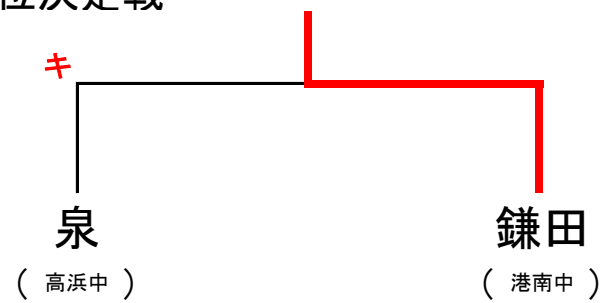

R5_第1回松山地区中学生選抜大会 選抜 リーグ表 種目 (中1) 性別 (男子)

	舘野 (港南)	秋田 (久米)	河野 (小野)	重松 (小野)	()	()	()	()	勝敗	順位
舘野 (港南)		13 - 11 11 - 2 3 11 - 4 0 — —	11 - 9 11 - 9 3 11 - 8 0 — —	11 - 7 9 - 11 3 11 - 8 1 11 - 8 —	—	—	—	—	3-0	1
秋田 (久米)	11 - 13 2 - 11 0 4 - 11 3 — —		11 - 7 11 - 7 3 11 - 8 0 — —	11 - 13 11 - 13 0 7 - 11 3 — —	—	—	—	—	1-2	3
河野 (小野)	9 - 11 9 - 11 0 8 - 11 3 — —	7 - 11 7 - 11 0 8 - 11 3 — —		8 - 11 11 - 3 2 7 - 11 3 11 - 5 7 - 11	—	—	—	—	0-3	4
重松 (小野)	7 - 11 11 - 9 1 8 - 11 3 8 - 11 —	13 - 11 13 - 11 3 11 - 7 0 — —	11 - 8 3 - 11 3 11 - 7 2 5 - 11 11 - 7		—	—	—	—	2-1	2
()	— — — — —	— — — — —	— — — — —	— — — — —	—	—	—	—	—	
()	— — — — —	— — — — —	— — — — —	— — — — —	—	—	—	—	—	
()	— — — — —	— — — — —	— — — — —	— — — — —	—	—	—	—	—	
()	— — — — —	— — — — —	— — — — —	— — — — —	—	—	—	—	—	

3位決定戦

3位決定戦