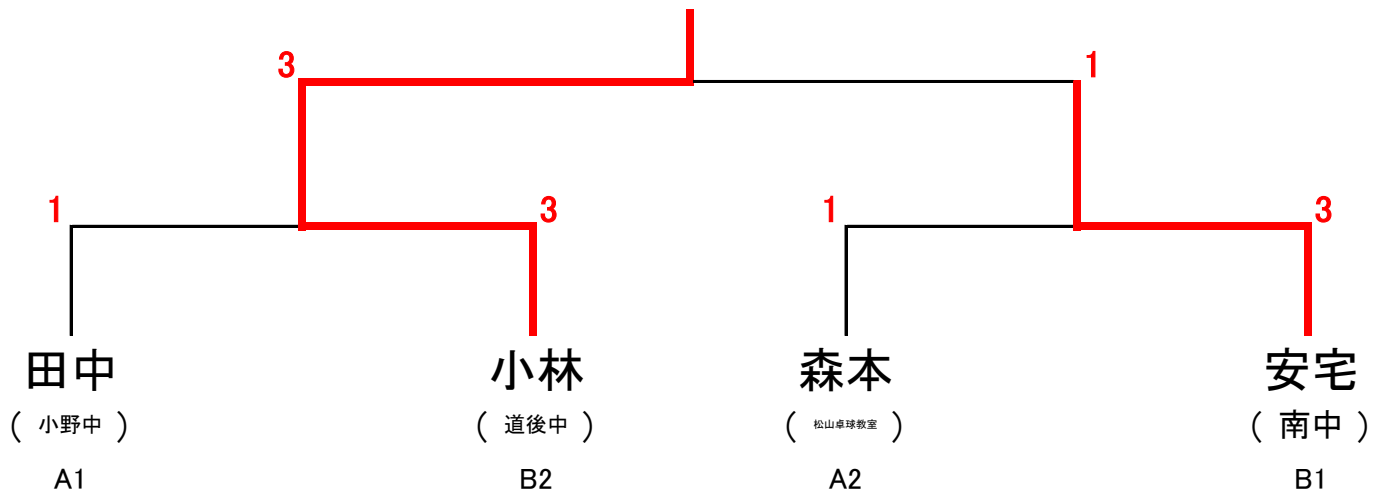

R5_第1回松山地区中学生選抜大会 選抜 リーグ表 種目 (中1) 性別 (男子)

	舘野 (港南)	秋田 (久米)	河野 (小野)	重松 (小野)	()	()	()	()	勝敗	順位
舘野 (港南)		13 - 11 11 - 2 3 11 - 4 0 — —	11 - 9 11 - 9 3 11 - 8 0 — —	11 - 7 9 - 11 3 11 - 8 1 11 - 8 —	—	—	—	—	3-0	1
秋田 (久米)	11 - 13 2 - 11 0 4 - 11 3 — —		11 - 7 11 - 7 3 11 - 8 0 — —	11 - 13 11 - 13 0 7 - 11 3 — —	—	—	—	—	1-2	3
河野 (小野)	9 - 11 9 - 11 0 8 - 11 3 — —	7 - 11 7 - 11 0 8 - 11 3 — —		8 - 11 11 - 3 2 7 - 11 3 11 - 5 7 - 11	—	—	—	—	0-3	4
重松 (小野)	7 - 11 11 - 9 1 8 - 11 3 8 - 11 —	13 - 11 13 - 11 3 11 - 7 0 — —	11 - 8 3 - 11 3 11 - 7 2 5 - 11 11 - 7		—	—	—	—	2-1	2
()	— — — — —	— — — — —	— — — — —	— — — — —	—	—	—	—	—	
()	— — — — —	— — — — —	— — — — —	— — — — —	—	—	—	—	—	
()	— — — — —	— — — — —	— — — — —	— — — — —	—	—	—	—	—	
()	— — — — —	— — — — —	— — — — —	— — — — —	—	—	—	—	—	

3位決定戦

3位決定戦