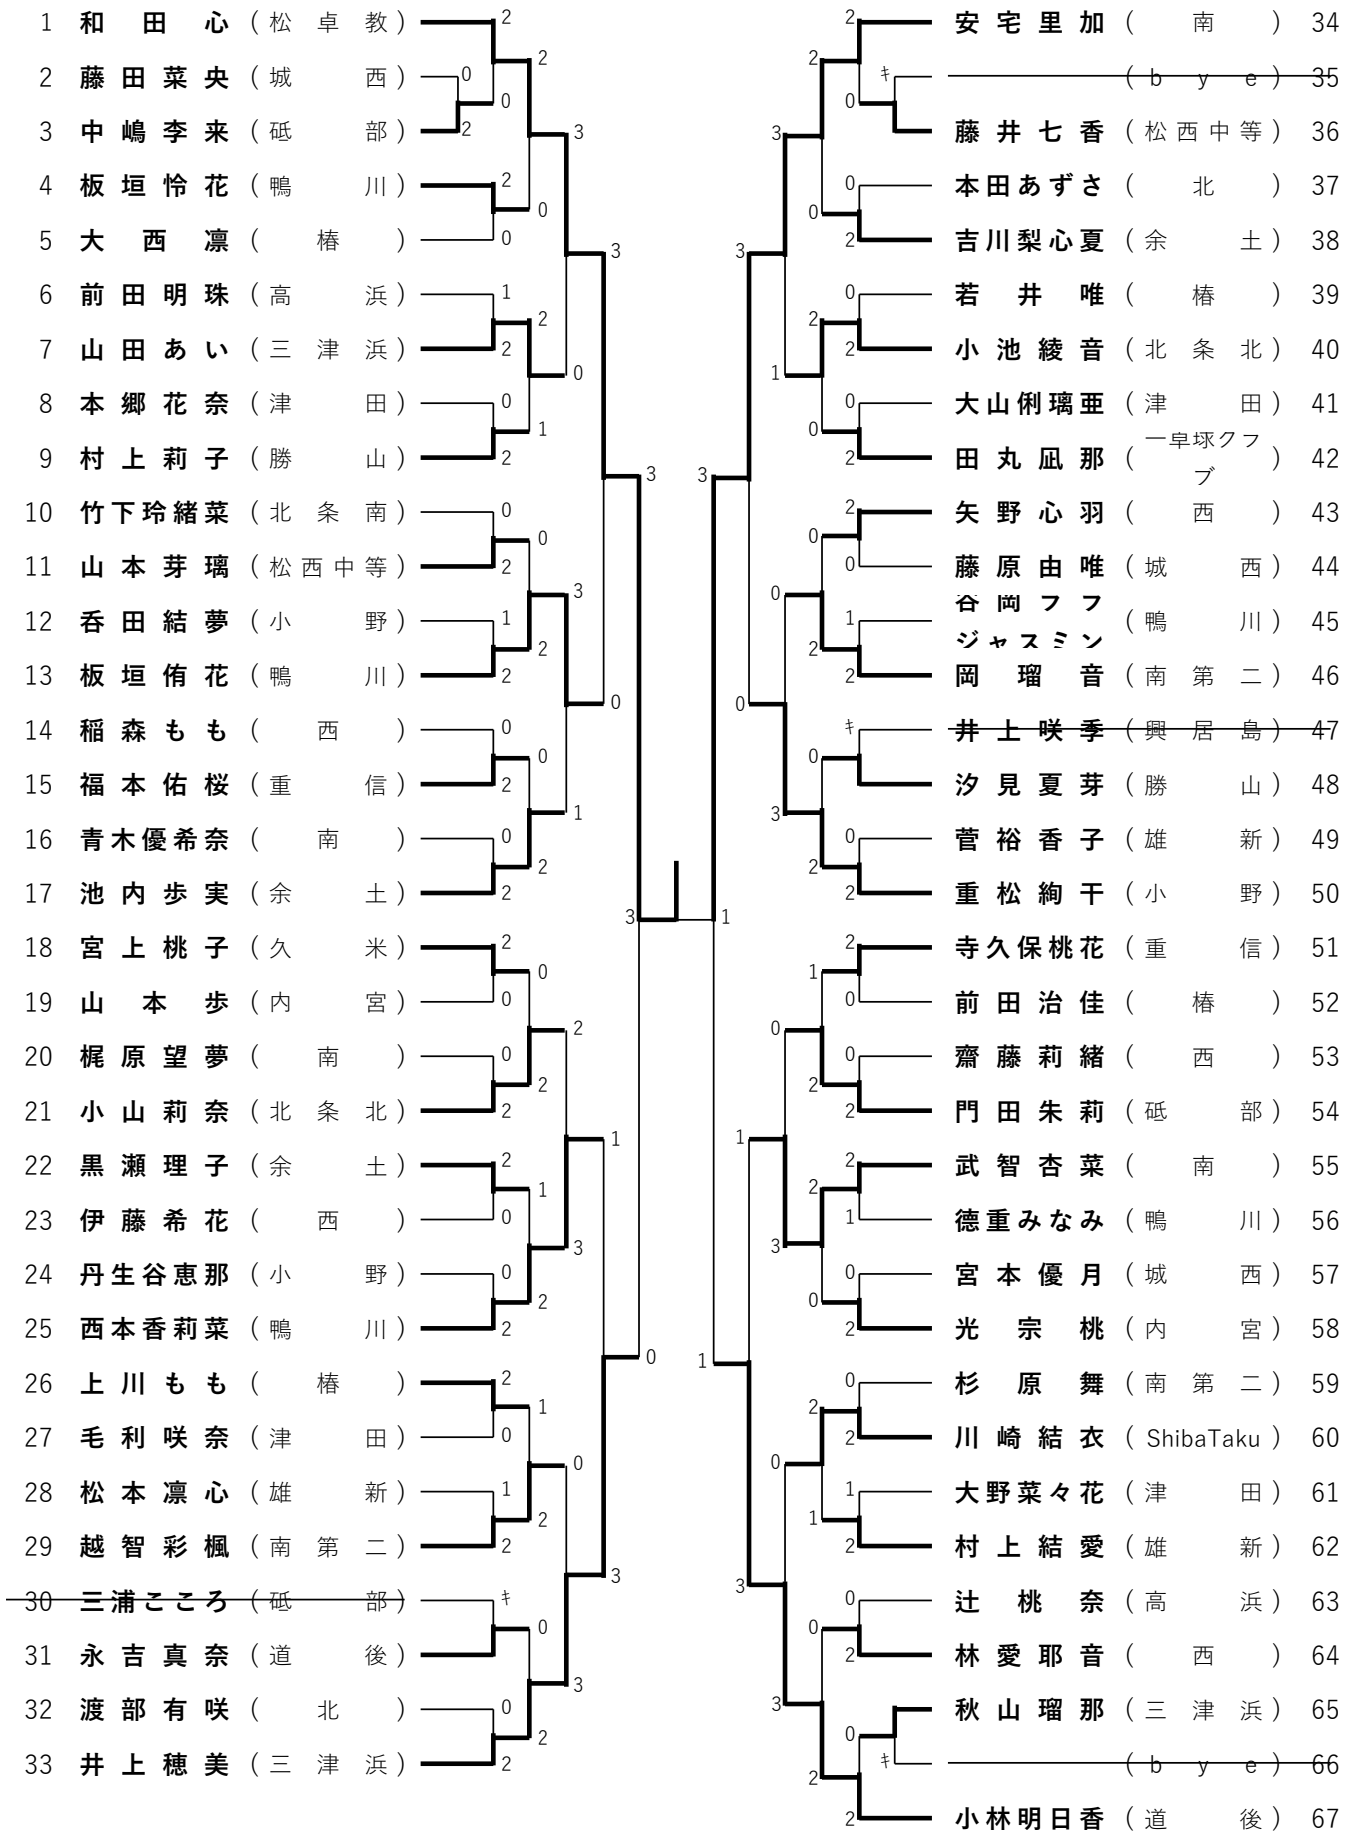

松山市長杯卓球大会 (中学生の部) 中学女子 (1)