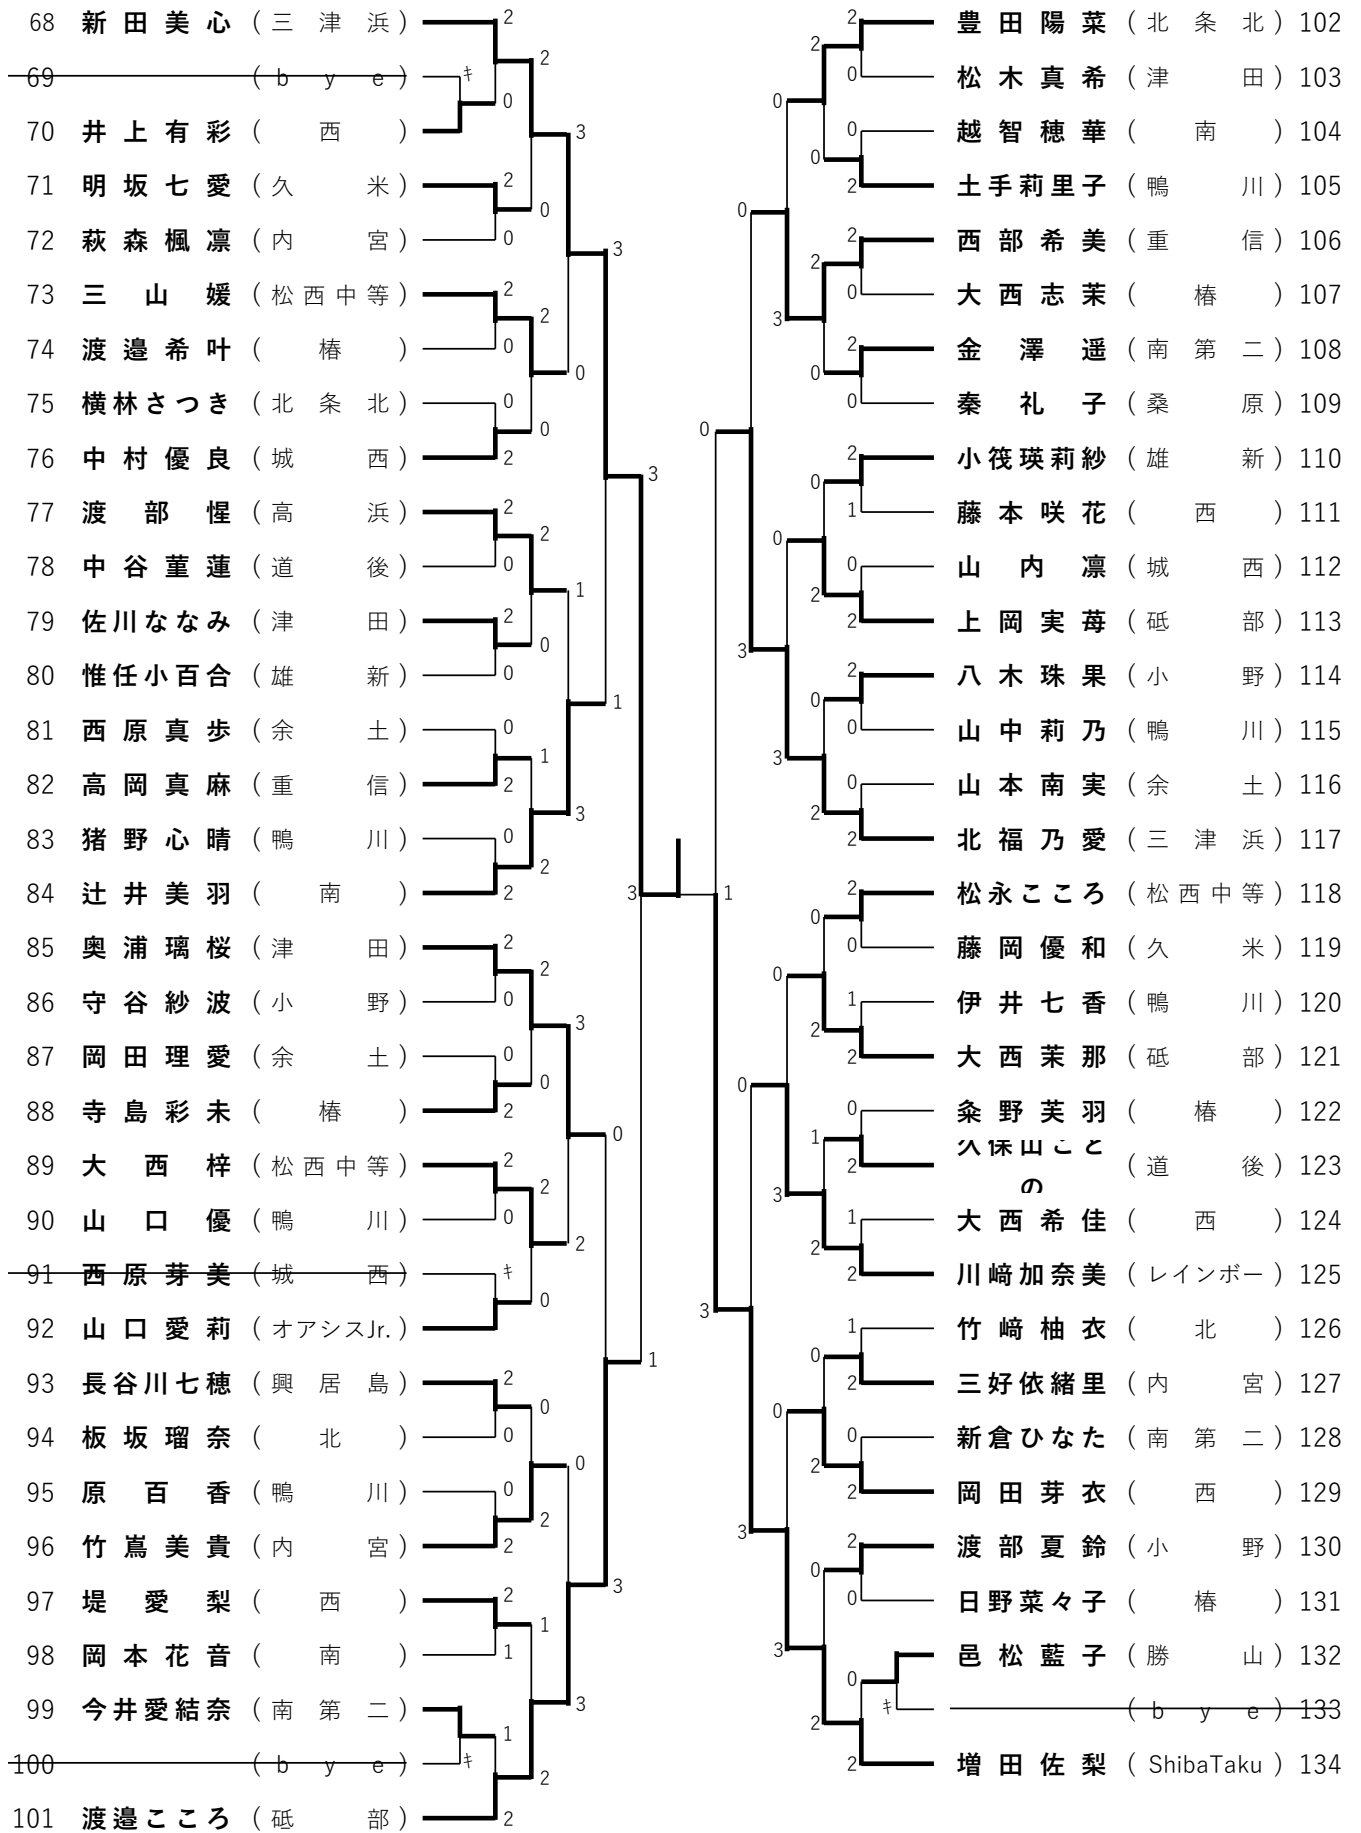

松山市長杯卓球大会 (中学生の部) 中学女子(2)