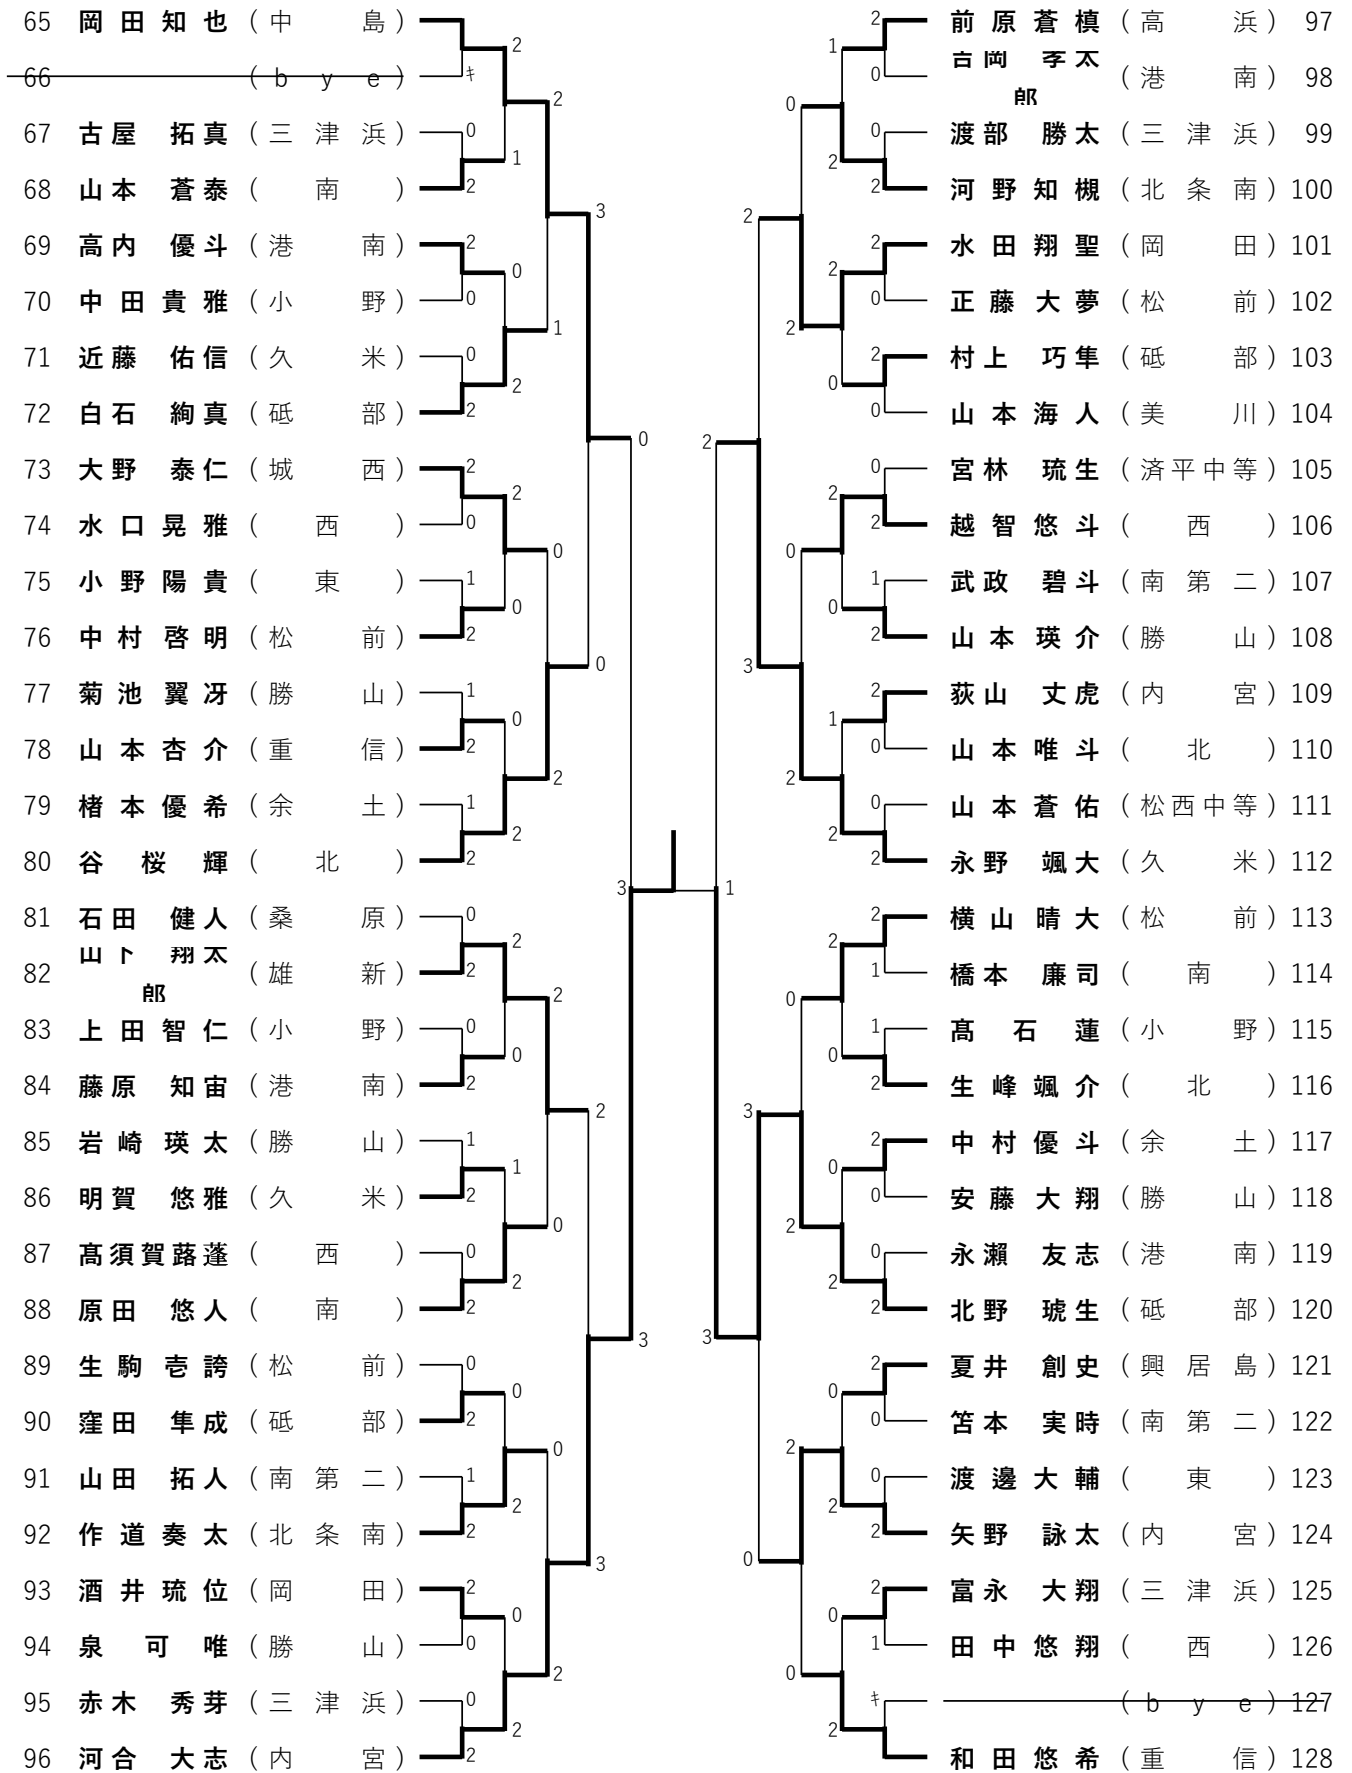

松山市長杯卓球大会 (中学生の部) 中学男子初心者クラス(2)