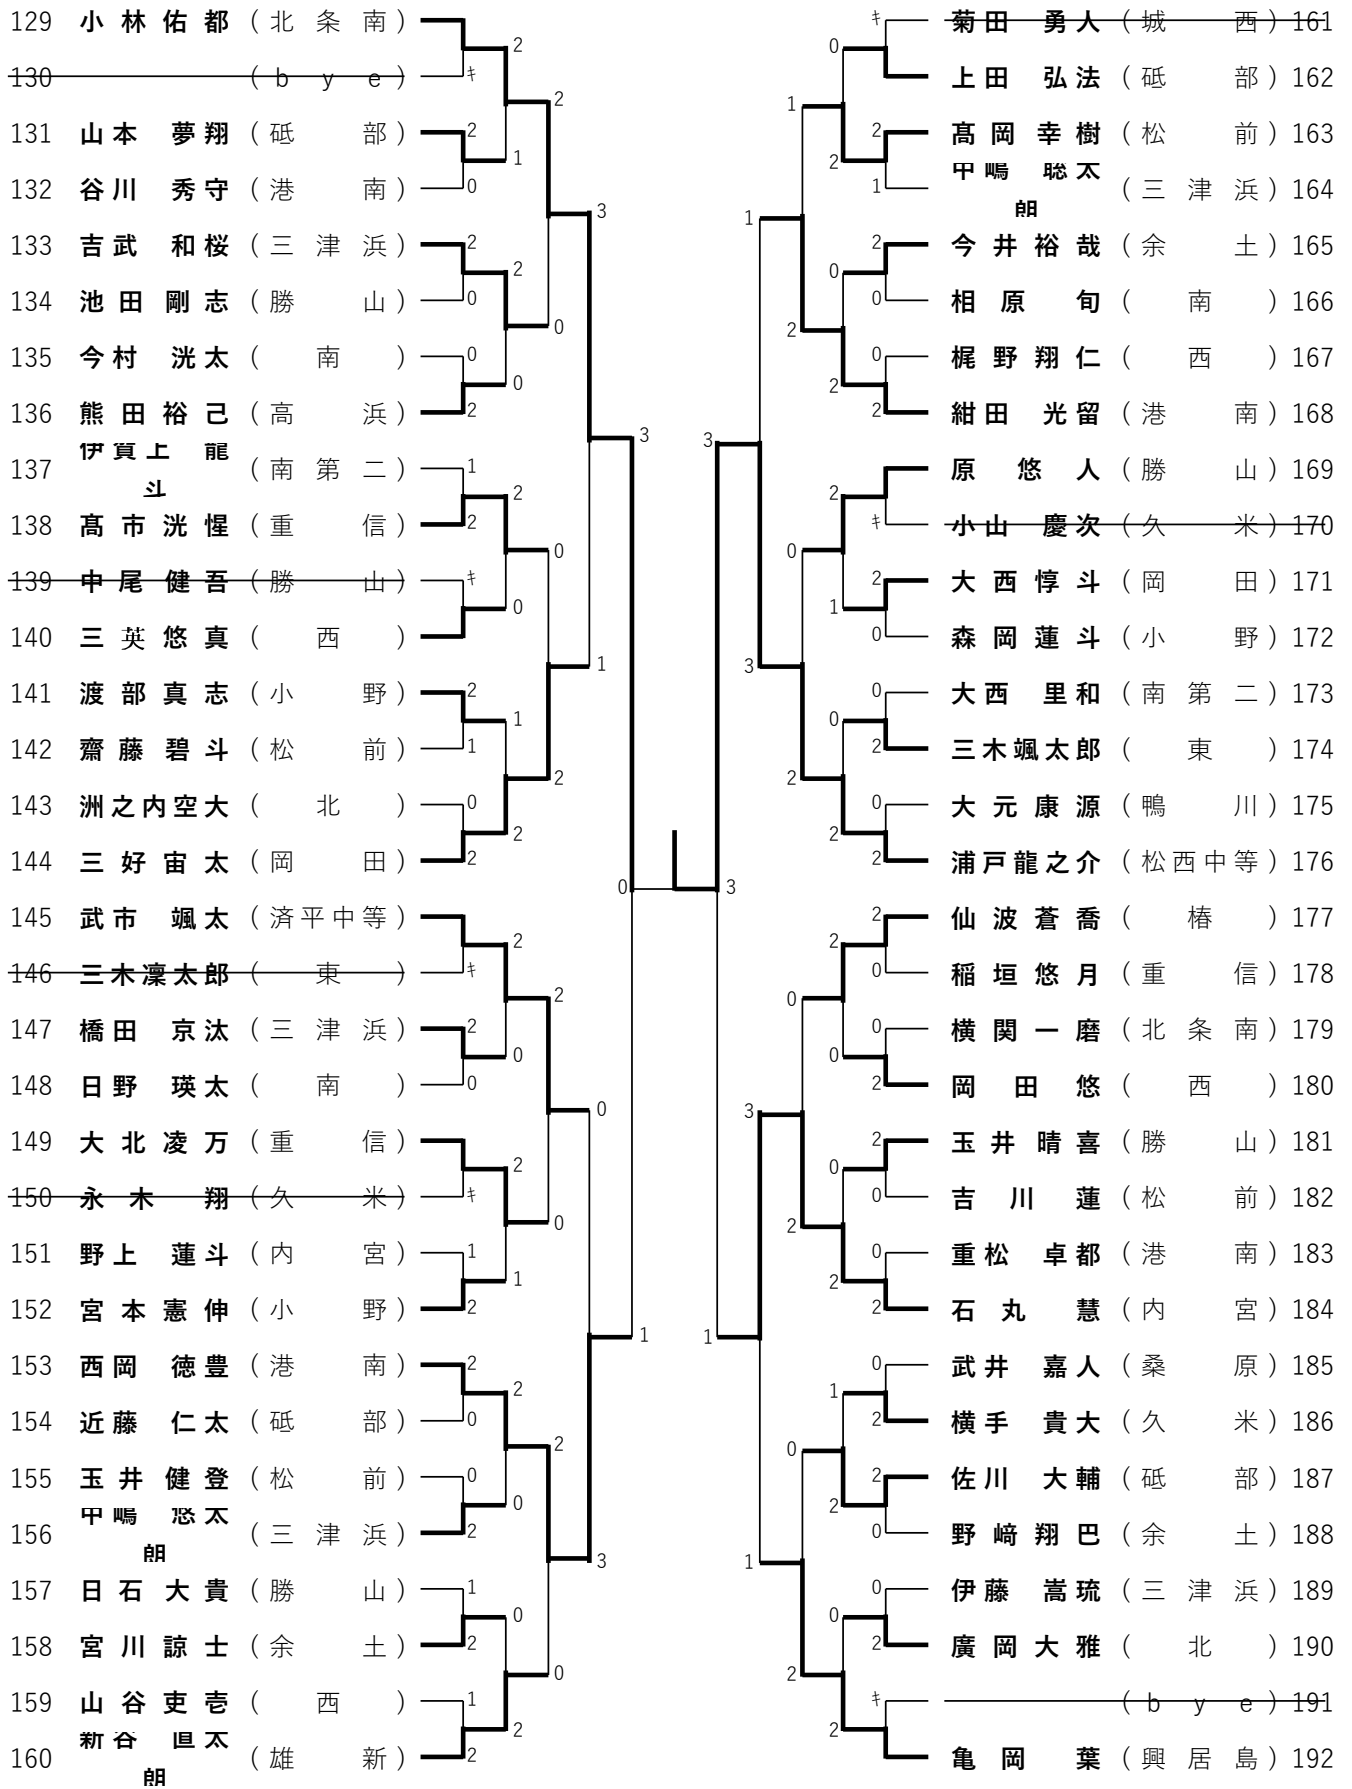

松山市長杯卓球大会（中学生の部） 中学男子（上位トーナメント）

松山市長杯卓球大会 (中学生の部) 中学男子初心者クラス(1)

松山市長杯卓球大会 (中学生の部) 中学男子初心者クラス(2)

松山市長杯卓球大会 (中学生の部) 中学男子初心者クラス(3)

松山市長杯卓球大会 (中学生の部) 中学男子初心者クラス(4)

193	二 淵 進 太 ( 砥 部 )	2	馬 場 琉 人 ( 西 )	225
194	( b y e )	†	渡 部 翔 太 ( 勝 山 )	226
195	高 橋 大 河 ( 内 宮 )	2	吉 良 昊 真 ( 岡 田 )	227
196	福 山 怜 哉 ( 勝 山 )	0	大 川 凌 平 ( 松 前 )	228
197	戸 田 風 斗 ( 重 信 )	2	武 内 心 優 ( 北 条 南 )	229
198	松 本 駿 斗 ( 西 )	0	崎 岡 菱 ( 南 )	230
199	中 岡 佑 太 ( 岡 田 )	2	松 友 颯 真 ( 小 野 )	231
200	長 谷 部 光 祐 ( 中 島 )	0	栗 田 一 輝 ( 港 南 )	232
201	上 出 利 伊 ( 港 南 )	2	古 市 悠 人 ( 北 )	233
202	西 岡 貴 史 ( 三 津 浜 )	0	栗 田 晃 佑 ( 内 宮 )	234
203	大 野 蓮 斗 ( 北 )	0	安 永 湊 斗 ( 勝 山 )	235
204	西 川 陽 慎 ( 松 前 )	2	高 橋 陽 太 ( 久 米 )	236
205	安 村 和 慶 ( 東 )	2	岡 本 虎 哲 ( 砥 部 )	237
206	坂 本 麻 陽 ( 南 第 二 )	0	小 坂 大 樹 ( 重 信 )	238
207	赤 瀬 大 昂 ( 小 野 )	1	菅 凌 太 ( 濟 平 中 等 )	239
208	根 岸 善 ( 南 )	2	山 本 拓 燈 ( 三 津 浜 )	240
209	中 川 虎 太 朗 ( 美 川 )	2	行 重 美 志 ( 重 信 )	241
210	深 水 空 舞 ( 城 西 )	0	成 原 悠 翔 ( 南 第 二 )	242
211	开 于 祐 之 ( 内 宮 )	0	宇 都 宮 瑠 ( 高 浜 )	243
212	影 岡 湊 ( 南 )	2	秋 元 拓 海 ( 北 )	244
213	鎌 谷 遙 万 ( 港 南 )	2	遠 藤 蒼 大 ( 三 津 浜 )	245
214	渡 部 愛 翔 ( 岡 田 )	0	内 海 真 翔 ( 西 )	246
215	浅 野 瑞 貴 ( 砥 部 )	0	岡 田 健 志 ( 余 土 )	247
216	山 下 颯 大 ( 久 米 )	2	山 内 碧 人 ( 東 )	248
217	禾 光 孝 太 ( 南 第 二 )	2	芥 川 桜 大 ( 鴨 川 )	249
218	奥 田 翔 大 ( 松 前 )	0	酒 井 碧 唯 ( 砥 部 )	250
219	土 居 蓮 ( 西 )	0	松 本 朔 ( 小 野 )	251
220	佐 川 隼 都 ( 勝 山 )	2	高 島 武 流 ( 南 )	252
221	小 嶋 謙 心 ( 三 津 浜 )	0	宝 荣 成 悟 ( 勝 山 )	253
222	田 中 奏 汰 ( 松 西 中 等 )	2	福 田 有 佑 ( 港 南 )	254
223	( b y e )	†	( b y e )	255
224	山 上 明 翔 ( 余 土 )	2	萩 岡 春 斗 ( 松 前 )	256