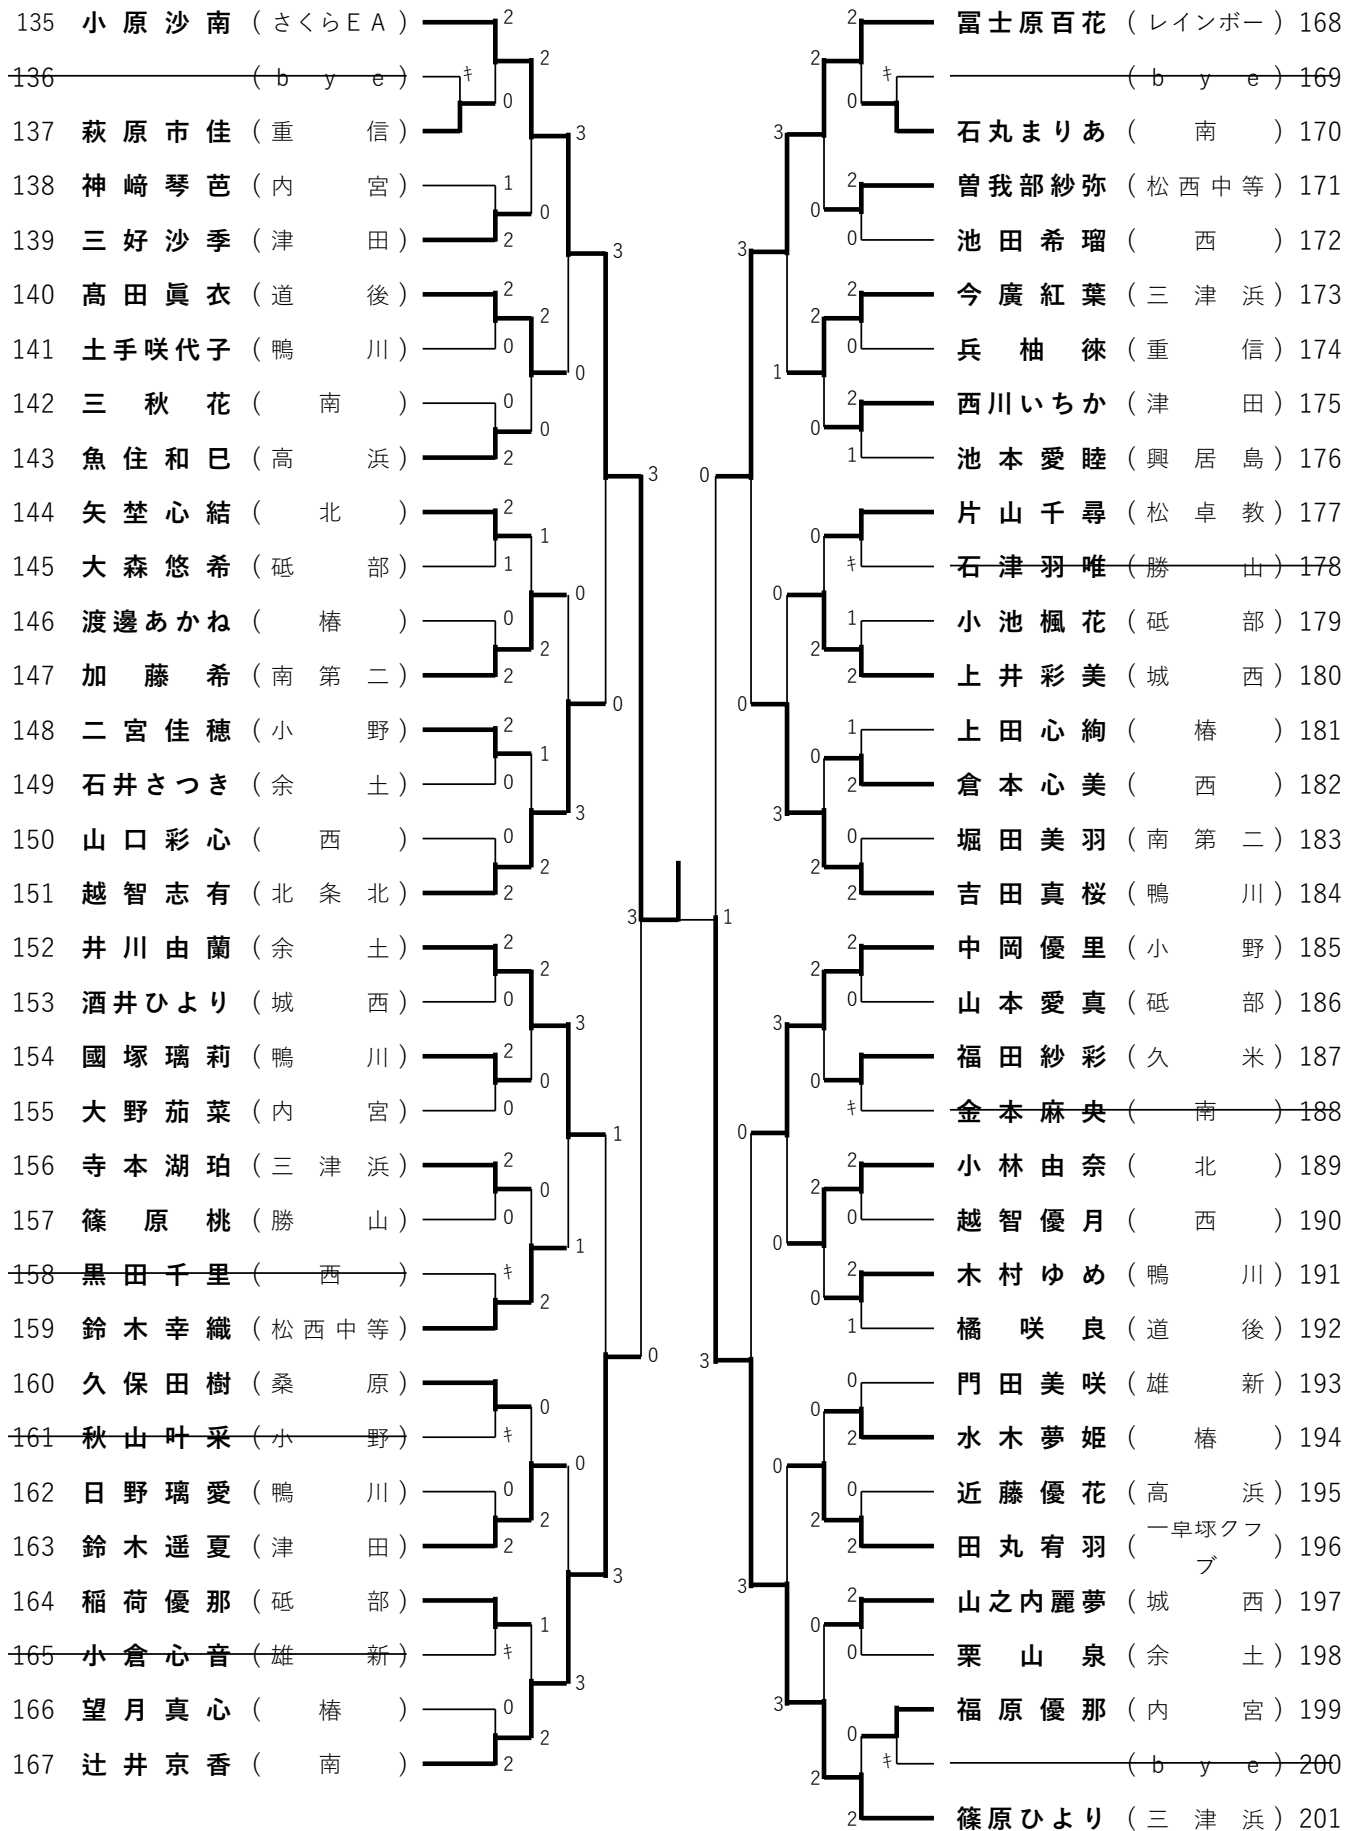

松山市長杯卓球大会（中学生の部） 中学男子（上位トーナメント）

松山市長杯卓球大会 (中学生の部) 中学男子初心者クラス(1)

松山市長杯卓球大会 (中学生の部) 中学男子初心者クラス(2)

松山市長杯卓球大会 (中学生の部) 中学男子初心者クラス(3)

松山市長杯卓球大会 (中学生の部) 中学男子初心者クラス(4)

193	二 淵 進 太 ( 砥 部 )	2	馬 場 琉 人 ( 西 )	225
194	( b y e )	†	渡 部 翔 太 ( 勝 山 )	226
195	高 橋 大 河 ( 内 宮 )	2	吉 良 昊 真 ( 岡 田 )	227
196	福 山 怜 哉 ( 勝 山 )	0	大 川 凌 平 ( 松 前 )	228
197	戸 田 風 斗 ( 重 信 )	2	武 内 心 優 ( 北 条 南 )	229
198	松 本 駿 斗 ( 西 )	0	崎 岡 菱 ( 南 )	230
199	中 岡 佑 太 ( 岡 田 )	2	松 友 颯 真 ( 小 野 )	231
200	長 谷 部 光 祐 ( 中 島 )	0	栗 田 一 輝 ( 港 南 )	232
201	上 出 利 伊 ( 港 南 )	2	古 市 悠 人 ( 北 )	233
202	西 岡 貴 史 ( 三 津 浜 )	0	栗 田 晃 佑 ( 内 宮 )	234
203	大 野 蓮 斗 ( 北 )	0	安 永 湊 斗 ( 勝 山 )	235
204	西 川 陽 慎 ( 松 前 )	2	高 橋 陽 太 ( 久 米 )	236
205	安 村 和 慶 ( 東 )	2	岡 本 虎 哲 ( 砥 部 )	237
206	坂 本 麻 陽 ( 南 第 二 )	0	小 坂 大 樹 ( 重 信 )	238
207	赤 瀬 大 昂 ( 小 野 )	1	菅 凌 太 ( 濟 平 中 等 )	239
208	根 岸 善 ( 南 )	2	山 本 拓 燈 ( 三 津 浜 )	240
209	中 川 虎 太 朗 ( 美 川 )	2	行 重 美 志 ( 重 信 )	241
210	深 水 空 舞 ( 城 西 )	0	成 原 悠 翔 ( 南 第 二 )	242
211	开 于 祐 之 ( 内 宮 )	0	宇 都 宮 瑠 ( 高 浜 )	243
212	影 岡 湊 ( 南 )	2	秋 元 拓 海 ( 北 )	244
213	鎌 谷 遙 万 ( 港 南 )	2	遠 藤 蒼 大 ( 三 津 浜 )	245
214	渡 部 愛 翔 ( 岡 田 )	0	内 海 真 翔 ( 西 )	246
215	浅 野 瑞 貴 ( 砥 部 )	0	岡 田 健 志 ( 余 土 )	247
216	山 下 颯 大 ( 久 米 )	2	山 内 碧 人 ( 東 )	248
217	禾 光 孝 太 ( 南 第 二 )	2	芥 川 桜 大 ( 鴨 川 )	249
218	奥 田 翔 大 ( 松 前 )	0	酒 井 碧 唯 ( 砥 部 )	250
219	土 居 蓮 ( 西 )	0	松 本 朔 ( 小 野 )	251
220	佐 川 隼 都 ( 勝 山 )	2	高 島 武 流 ( 南 )	252
221	小 嶋 謙 心 ( 三 津 浜 )	0	宝 荣 成 悟 ( 勝 山 )	253
222	田 中 奏 汰 ( 松 西 中 等 )	2	福 田 有 佑 ( 港 南 )	254
223	( b y e )	†	( b y e )	255
224	山 上 明 翔 ( 余 土 )	2	萩 岡 春 斗 ( 松 前 )	256

松山市長杯卓球大会（中学生の部） 中学男子初心者クラス（上位トーナメント）

松山市長杯卓球大会 (中学生の部) 中学女子 (1)

松山市長杯卓球大会 (中学生の部) 中学女子(2)

松山市長杯卓球大会 (中学生の部) 中学女子 (3)

松山市長杯卓球大会 (中学生の部) 中学女子(4)

松山市長杯卓球大会 (中学生の部) 中学女子 (上位トーナメント)

松山市長杯卓球大会 (中学生の部) 中学女子初心者クラス(1)