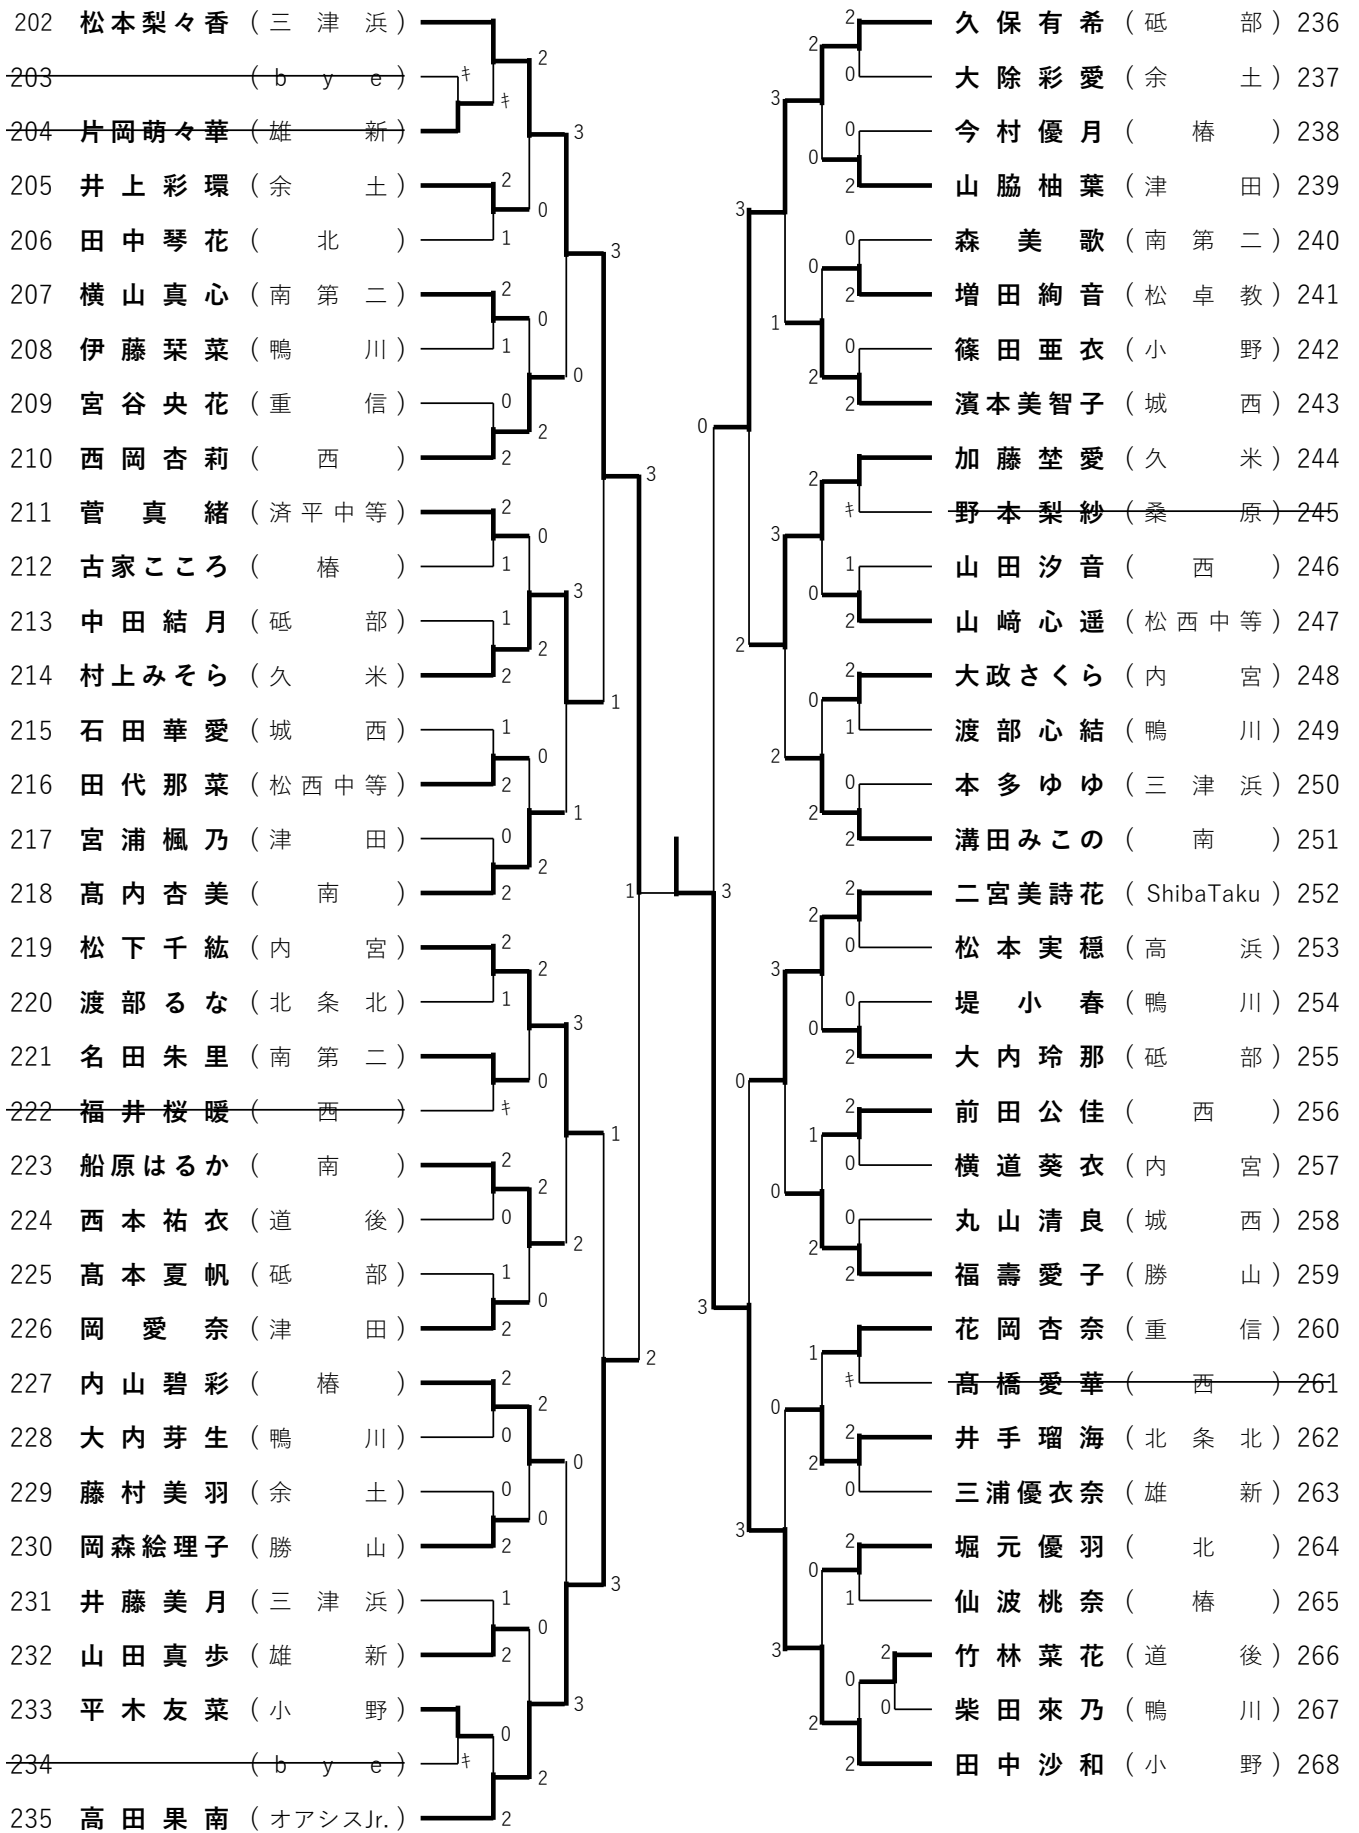

松山市長杯卓球大会（中学生の部） 中学男子（上位トーナメント）

松山市長杯卓球大会 (中学生の部) 中学男子初心者クラス(1)

松山市長杯卓球大会 (中学生の部) 中学男子初心者クラス(2)

松山市長杯卓球大会 (中学生の部) 中学男子初心者クラス(3)

松山市長杯卓球大会 (中学生の部) 中学男子初心者クラス(4)

193	二 淵 進 太 ( 砥 部 )	2	馬 場 琉 人 ( 西 )	225
194	( b y e )	†	渡 部 翔 太 ( 勝 山 )	226
195	高 橋 大 河 ( 内 宮 )	2	吉 良 昊 真 ( 岡 田 )	227
196	福 山 怜 哉 ( 勝 山 )	0	大 川 凌 平 ( 松 前 )	228
197	戸 田 風 斗 ( 重 信 )	2	武 内 心 優 ( 北 条 南 )	229
198	松 本 駿 斗 ( 西 )	0	崎 岡 菱 ( 南 )	230
199	中 岡 佑 太 ( 岡 田 )	2	松 友 颯 真 ( 小 野 )	231
200	長 谷 部 光 祐 ( 中 島 )	0	栗 田 一 輝 ( 港 南 )	232
201	上 出 利 伊 ( 港 南 )	2	古 市 悠 人 ( 北 )	233
202	西 岡 貴 史 ( 三 津 浜 )	0	栗 田 晃 佑 ( 内 宮 )	234
203	大 野 蓮 斗 ( 北 )	0	安 永 湊 斗 ( 勝 山 )	235
204	西 川 陽 慎 ( 松 前 )	2	高 橋 陽 太 ( 久 米 )	236
205	安 村 和 慶 ( 東 )	2	岡 本 虎 哲 ( 砥 部 )	237
206	坂 本 麻 陽 ( 南 第 二 )	0	小 坂 大 樹 ( 重 信 )	238
207	赤 瀬 大 昂 ( 小 野 )	1	菅 凌 太 ( 濟 平 中 等 )	239
208	根 岸 善 ( 南 )	2	山 本 拓 燈 ( 三 津 浜 )	240
209	中 川 虎 太 朗 ( 美 川 )	2	行 重 美 志 ( 重 信 )	241
210	深 水 空 舞 ( 城 西 )	0	成 原 悠 翔 ( 南 第 二 )	242
211	开 于 祐 之 ( 内 宮 )	0	宇 都 宮 瑠 ( 高 浜 )	243
212	影 岡 湊 ( 南 )	2	秋 元 拓 海 ( 北 )	244
213	鎌 谷 遙 万 ( 港 南 )	2	遠 藤 蒼 大 ( 三 津 浜 )	245
214	渡 部 愛 翔 ( 岡 田 )	0	内 海 真 翔 ( 西 )	246
215	浅 野 瑞 貴 ( 砥 部 )	0	岡 田 健 志 ( 余 土 )	247
216	山 下 颯 大 ( 久 米 )	2	山 内 碧 人 ( 東 )	248
217	禾 光 孝 太 ( 南 第 二 )	2	芥 川 桜 大 ( 鴨 川 )	249
218	奥 田 翔 大 ( 松 前 )	0	酒 井 碧 唯 ( 砥 部 )	250
219	土 居 蓮 ( 西 )	0	松 本 朔 ( 小 野 )	251
220	佐 川 隼 都 ( 勝 山 )	2	高 島 武 流 ( 南 )	252
221	小 嶋 謙 心 ( 三 津 浜 )	0	宝 荣 成 悟 ( 勝 山 )	253
222	田 中 奏 汰 ( 松 西 中 等 )	2	福 田 有 佑 ( 港 南 )	254
223	( b y e )	†	( b y e )	255
224	山 上 明 翔 ( 余 土 )	2	萩 岡 春 斗 ( 松 前 )	256

松山市長杯卓球大会（中学生の部） 中学男子初心者クラス（上位トーナメント）

松山市長杯卓球大会 (中学生の部) 中学女子 (1)

松山市長杯卓球大会 (中学生の部) 中学女子(2)

松山市長杯卓球大会 (中学生の部) 中学女子 (3)

松山市長杯卓球大会 (中学生の部) 中学女子(4)

松山市長杯卓球大会 (中学生の部) 中学女子 (上位トーナメント)

松山市長杯卓球大会 (中学生の部) 中学女子初心者クラス(1)