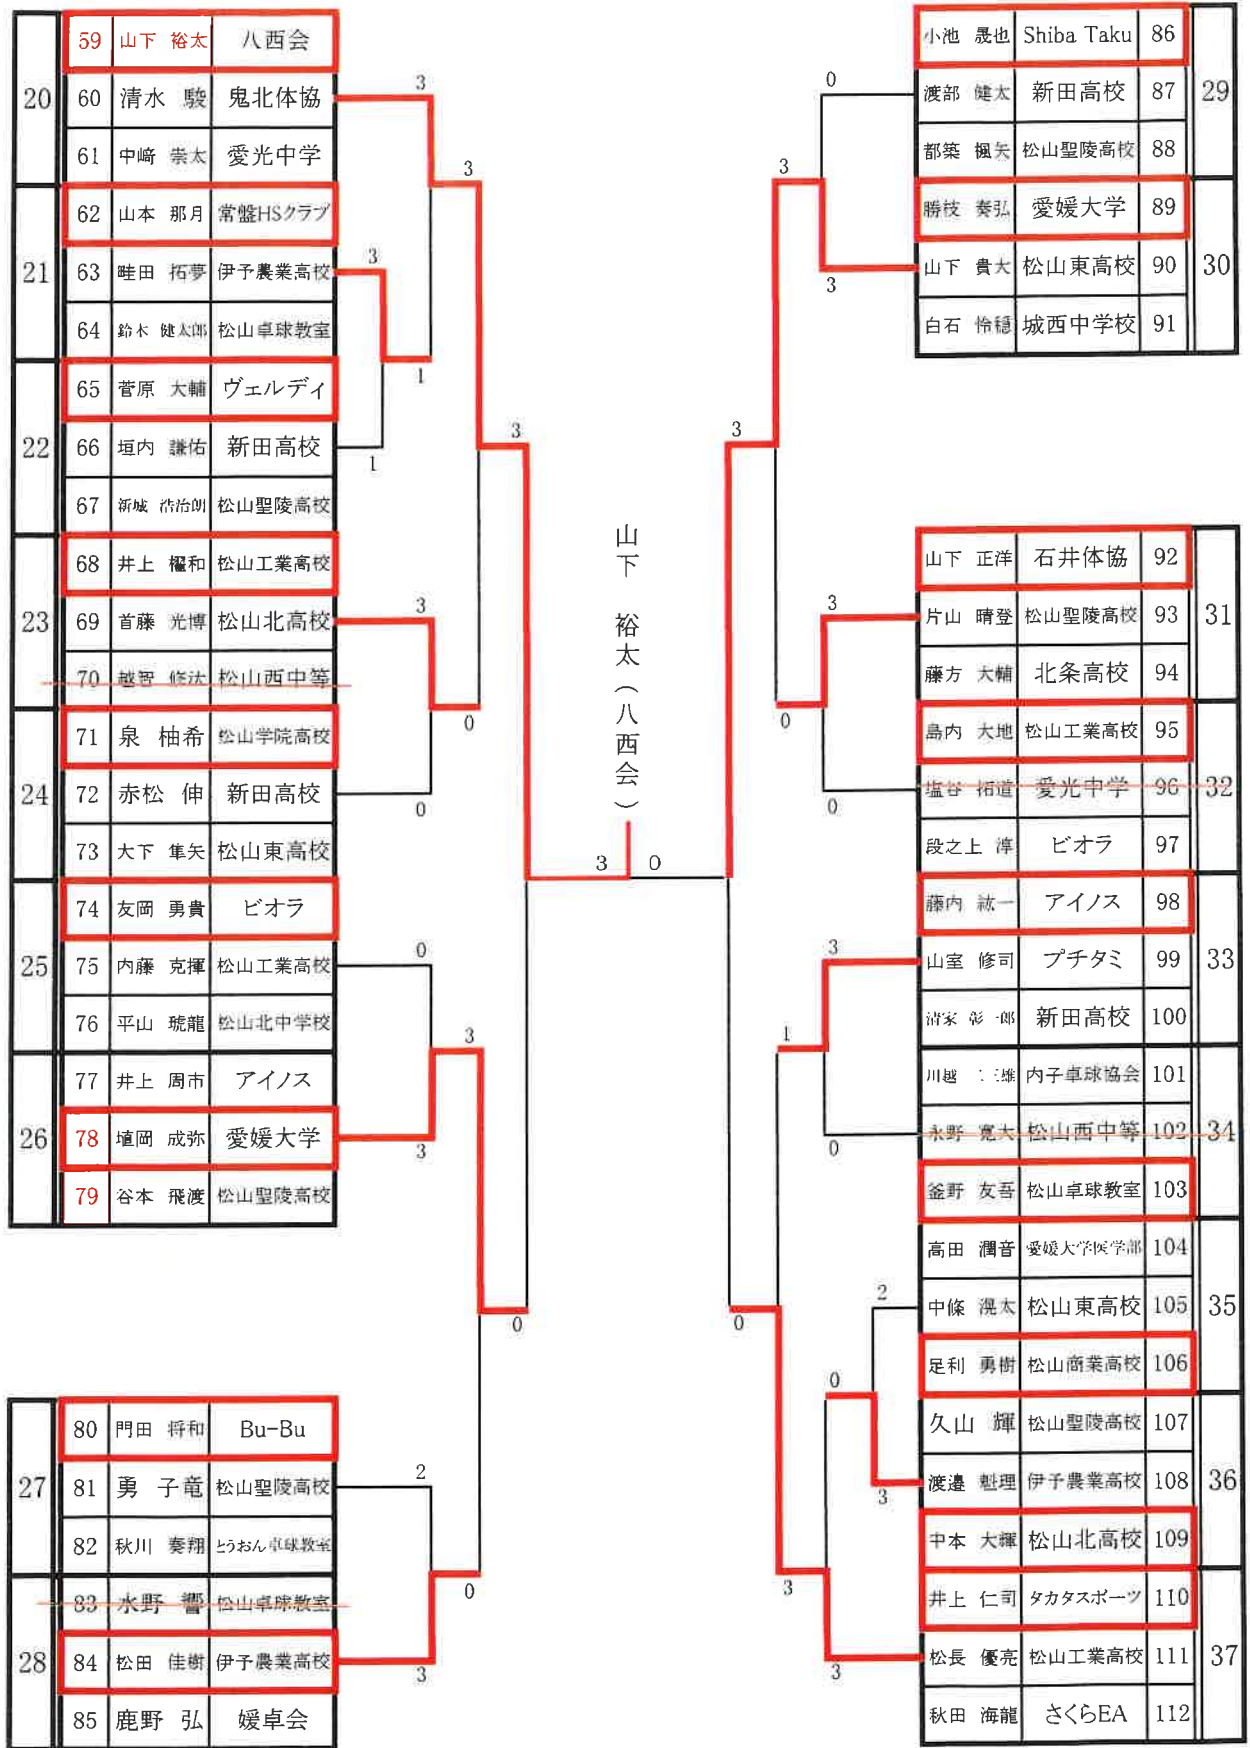

男子シングルス2部 (2)