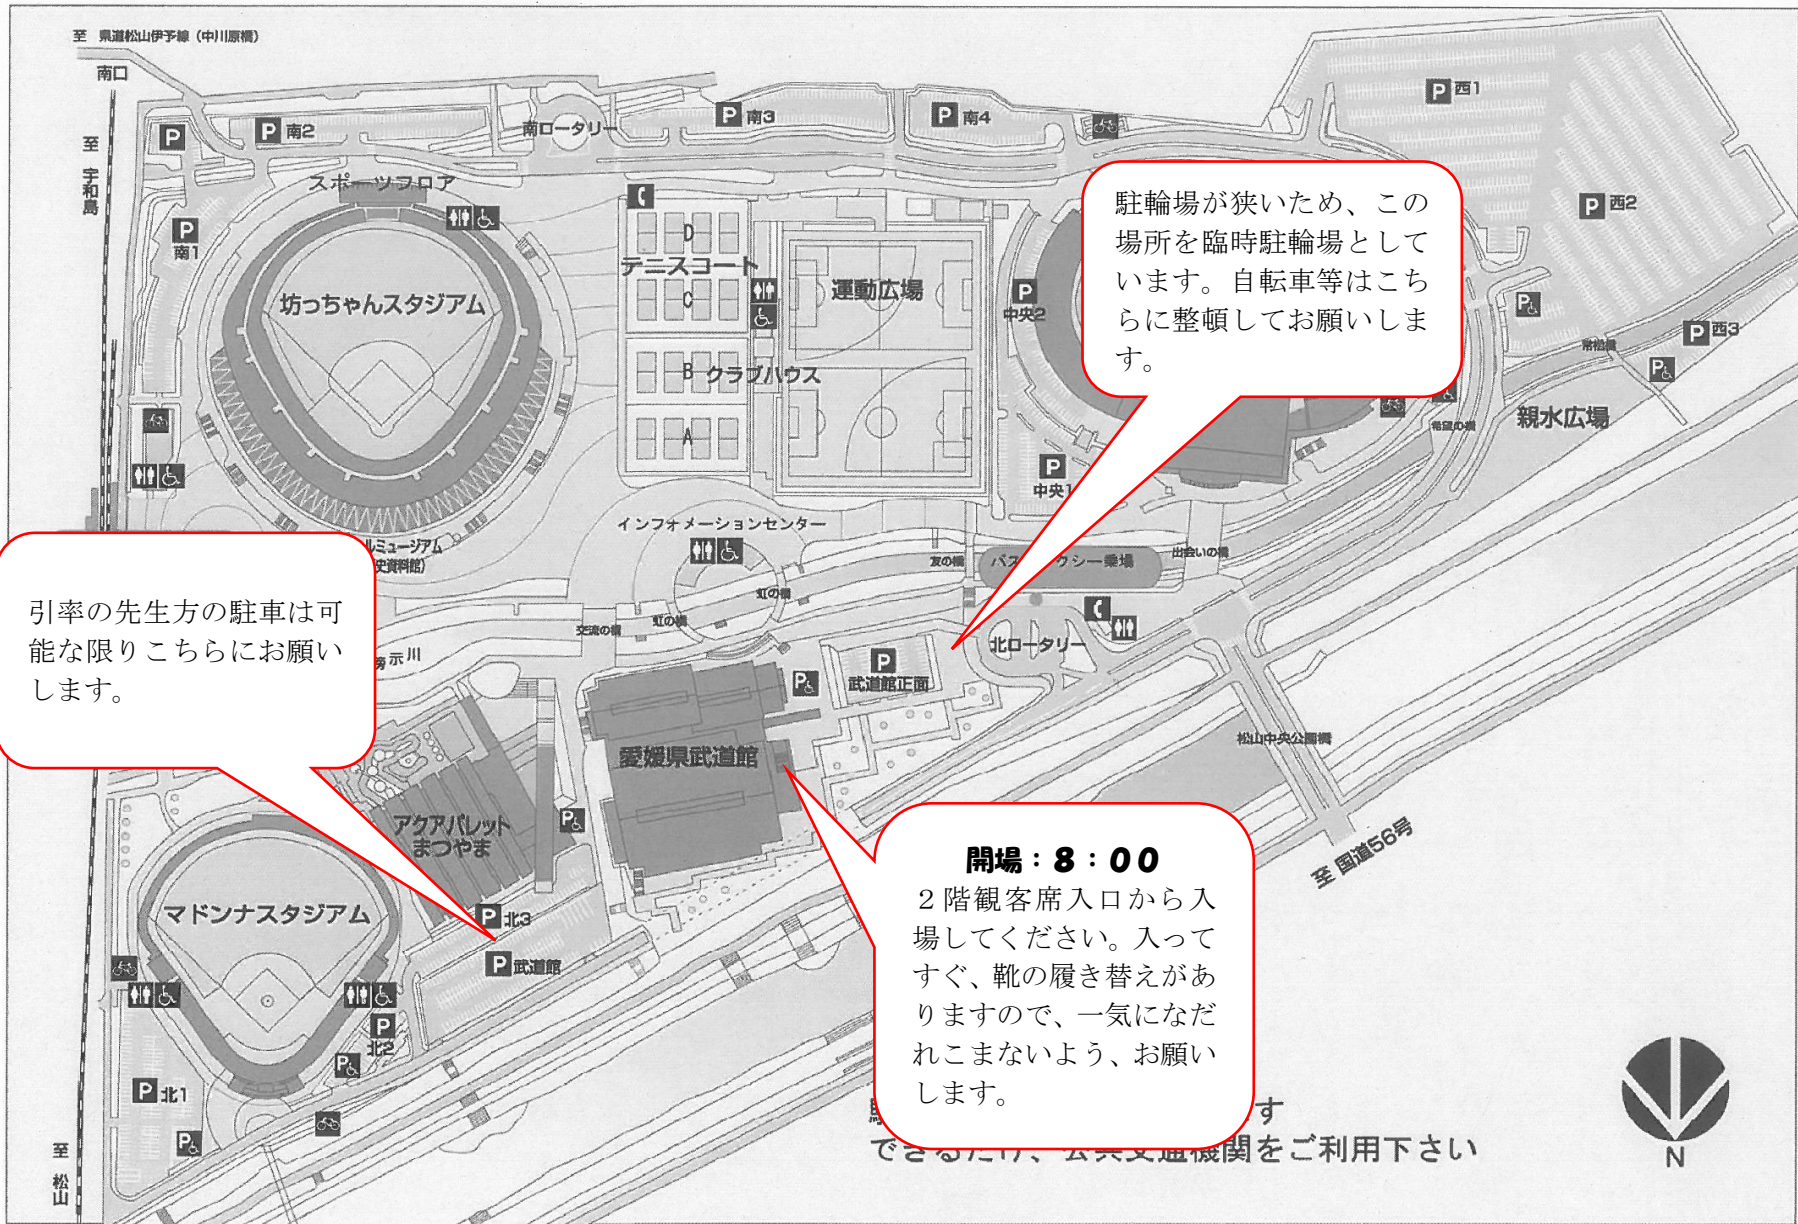

松山中央公園案内図

引率の先生方の駐車は可能な限りこちらにお願いします。

駐輪場が狭いため、この場所を臨時駐輪場としています。自転車等はここに整頓してお願いします。

開場：8：00
2階観客席入口から入場してください。入ってすぐ、靴の履き替えがありますので、一気になだれこまないよう、お願いします。

す
できるため、公共交通機関をご利用下さい