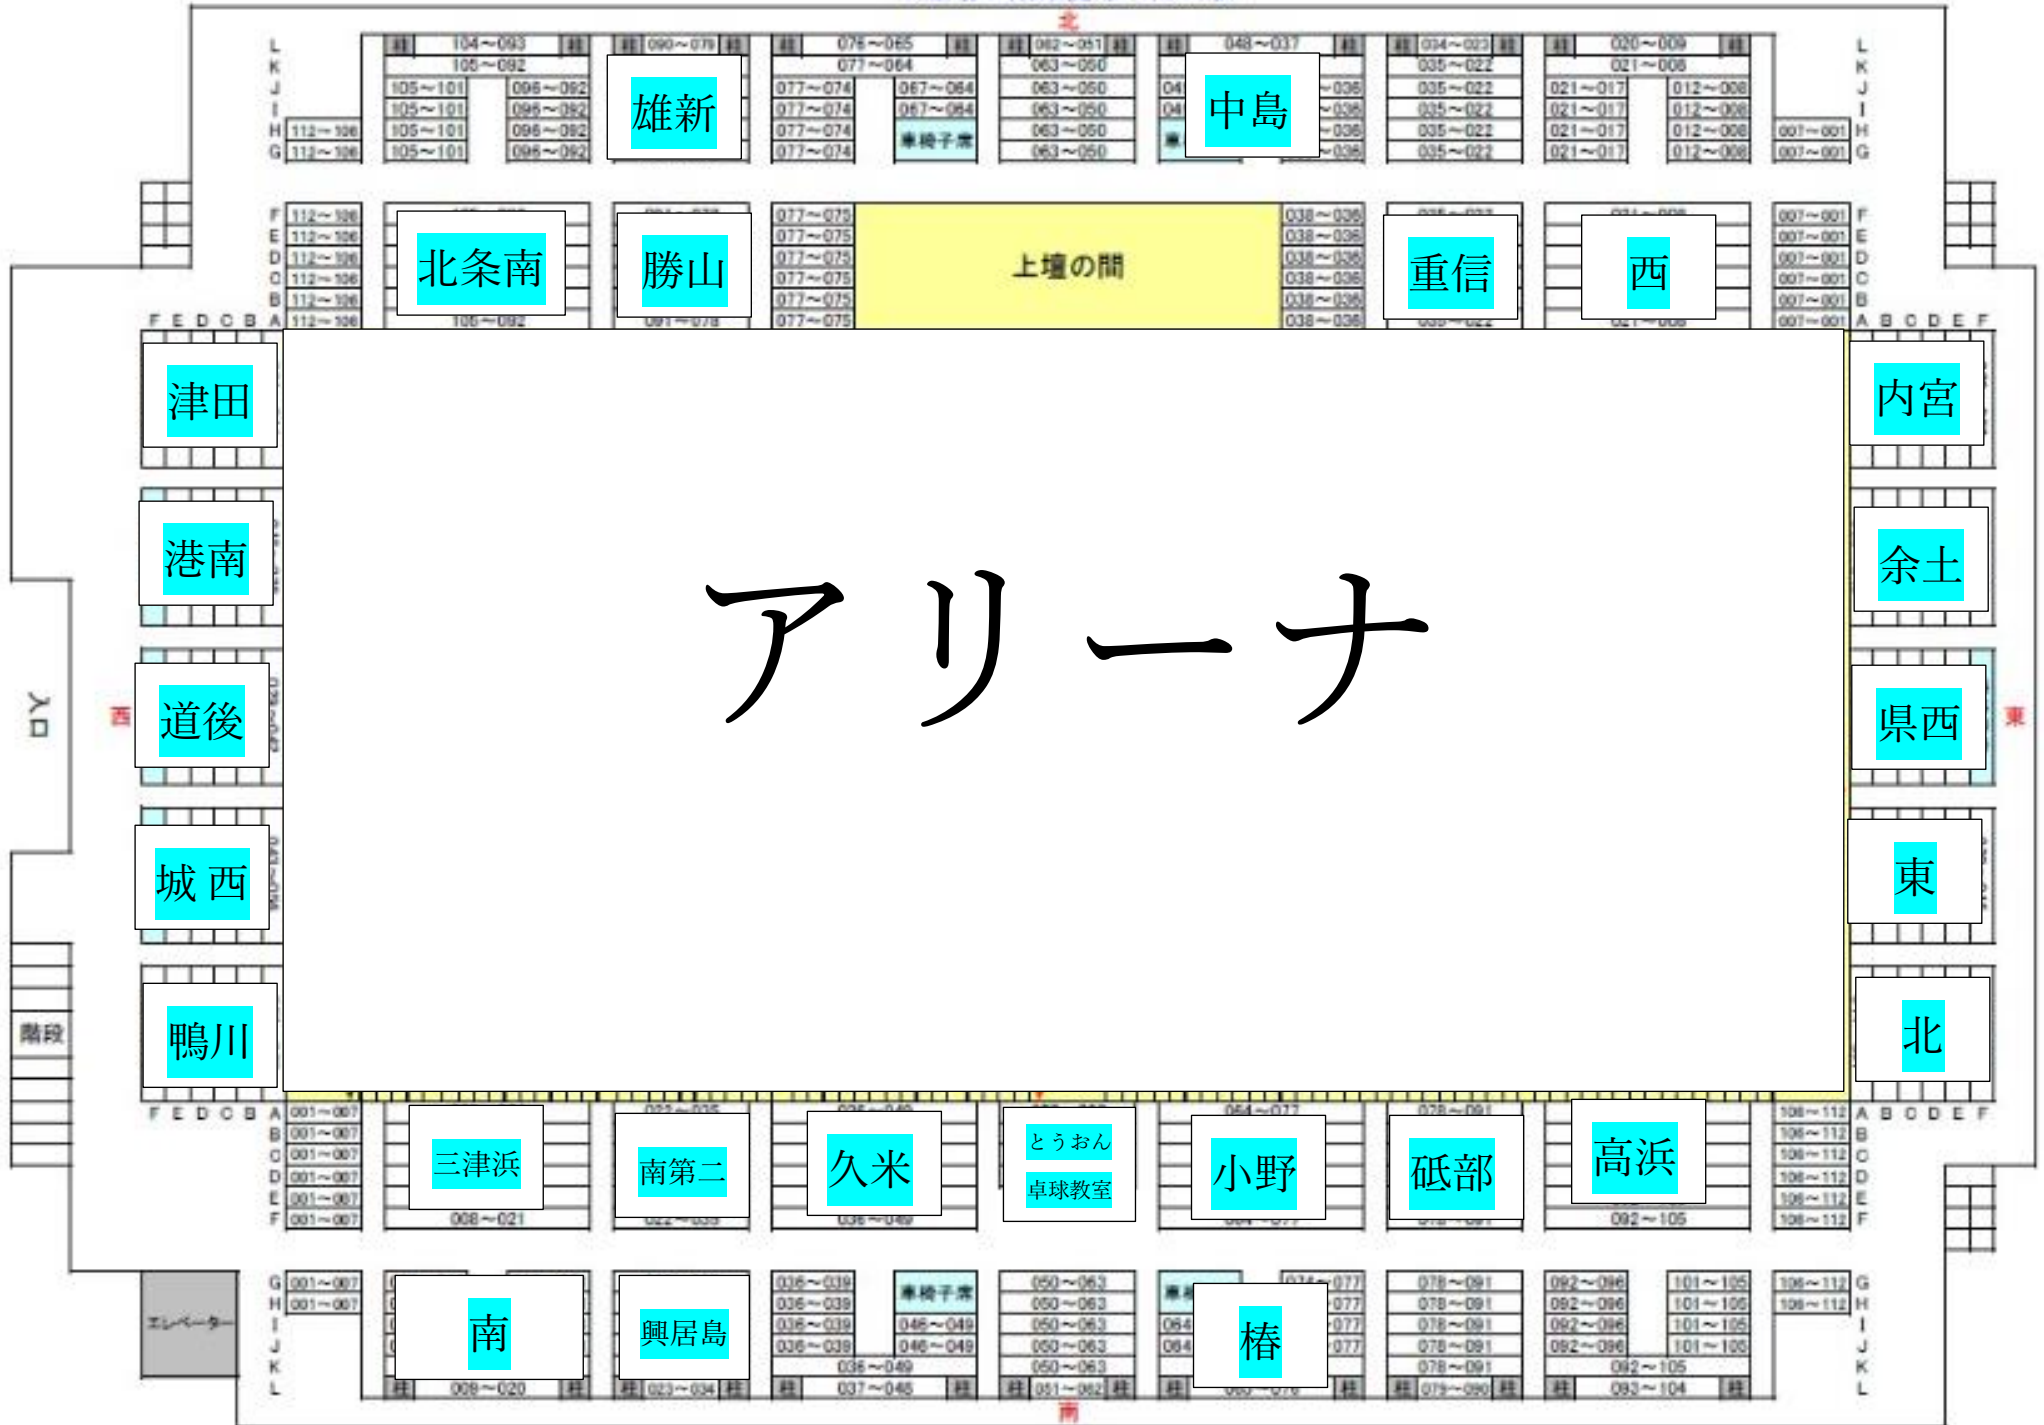

主道場二階観覧席(2,896席)

アリーナ