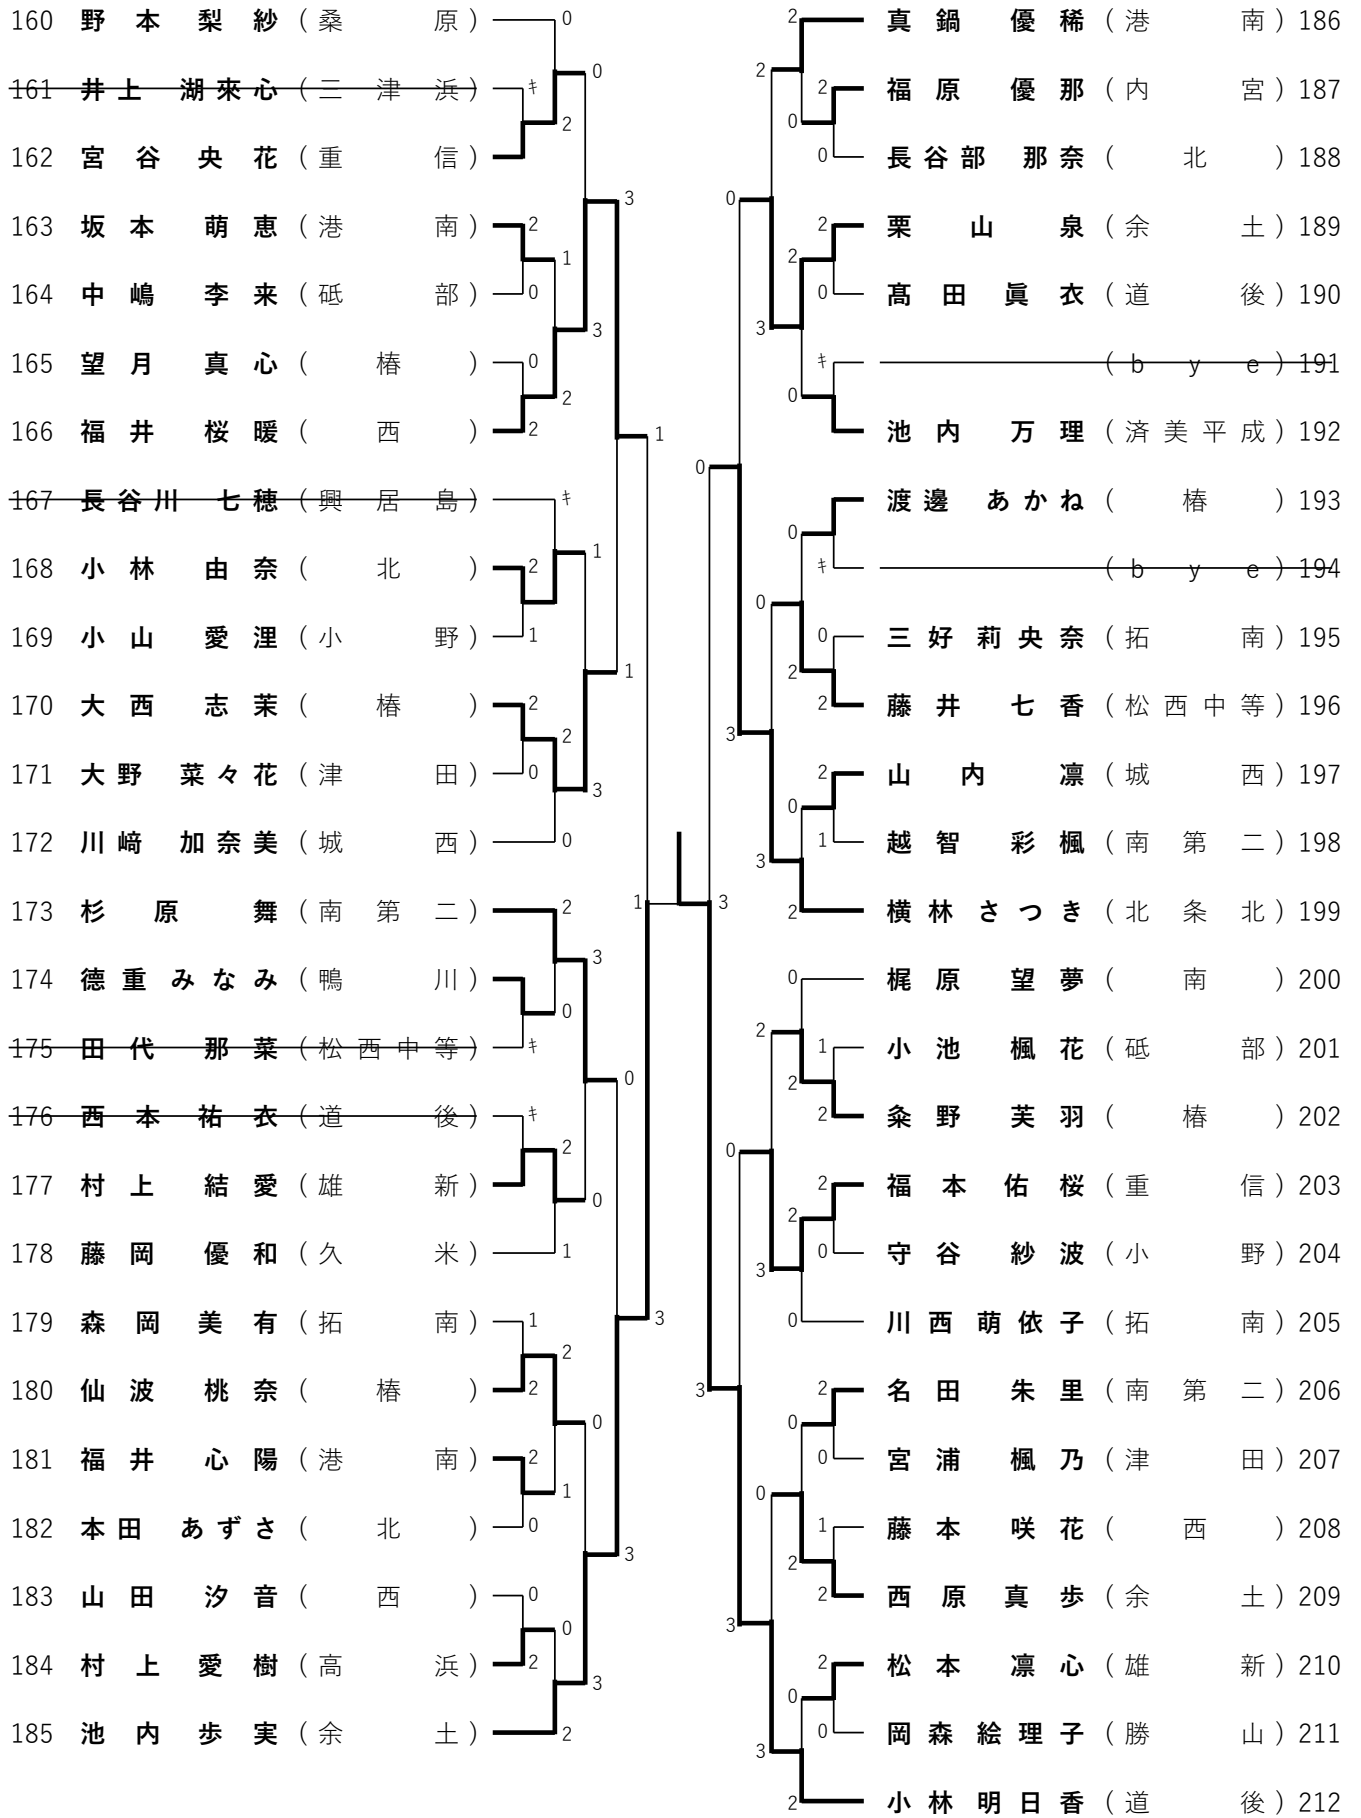

令和4年度松山卓球選手権大会（中学生の部） 女子13歳以下シングルス（1）

令和4年度松山卓球選手権大会（中学生の部） 女子13歳以下シングルス（2）

令和4年度松山卓球選手権大会（中学生の部） 女子13歳以下シングルス（3）

107	小山 莉奈（北条南）	2		2	林 愛耶音（西）	134
108	三好 彩音那（久米）	1	3	2	酒井 ひより（城西）	135
109	山下 沙羅（港南）	2	0	1	浦田 ゆづき（椿）	136
110	山本 愛真（砥部）	2	3	3	向井 沙良（雄新）	137
111	石井 さつき（余土）	1	2	0	松井 琉華（港南）	138
112	西川 いちか（津田）	2	0	3	山本 芽璃（松西中等）	139
113	松田 菜（拓南）	0	3	2	大西 茉那（砥部）	140
114	三浦 優衣奈（雄新）	2	3	0	三好 沙季（津田）	141
115	上田 心絢（椿）	1	1	3	前田 明珠（高浜）	142
116	宮内 知乃（道後）	2	0	2	井上 彩環（余土）	143
117	越智 穂華（南）	2	2	0	石丸 まりあ（南）	144
118	板坂 瑠奈（北）	0	0	2	永吉 真奈（道後）	145
119	丹生谷 恵那（小野）	0	3	1	矢埜 心結（北）	146
120	國塚 璃莉（鴨川）	2	3	0	福壽 愛子（勝山）	147
121	中田 結月（砥部）	2	0	2	植杉 璃音（重信）	148
122	松本 倫佳（桑原）	0	3	0	大内 芽生（鴨川）	149
123	藤原 由唯（城西）	1	0	0	山田 真歩（雄新）	150
124	中矢 日菜（椿）	キ	0	3	高橋 愛華（西）	151
125	(bye)	キ	2	2	三好 依緒理（内宮）	152
126	曾我部 紗弥（松西中等）	2	0	0	田中 琴花（北）	153
127	高岡 真麻（重信）	2	3	0	古家 ころろ（椿）	154
128	(bye)	キ	0	キ	重井 愛結奈（南第二）	155
129	萩森 楓凜（内宮）	0	0	2	筒井 璃音（道後）	156
130	池田 希瑠（西）	2	0	3	??川 梨心夏（余土）	157
131	竹林 菜花（道後）	1	3	1	青野 瑞稀（拓南）	158
132	新倉 ひなた（南第二）	2	0	2	井藤 美月（三津浜）	159
133	辻 桃奈（高浜）	キ				

令和4年度松山卓球選手権大会（中学生の部） 女子13歳以下シングルス（4）

令和4年度松山卓球選手権大会（中学生の部） 女子13歳以下シングルス（上位トーナメント）

1	安宅里加（南）	3	3	小山莉奈（北条南）	107
93	西部希美（重信）	0	0	小林明日香（道後）	212

令和4年度松山卓球選手権大会（中学生の部） 女子14歳以下シングルス（1）

令和4年度松山卓球選手権大会（中学生の部） 女子14歳以下シングルス（2）