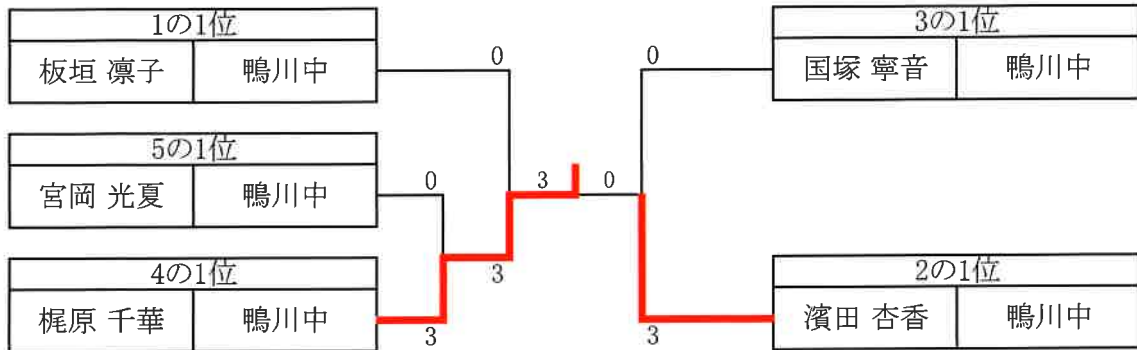

女子3部 順位トーナメント

1位トーナメント