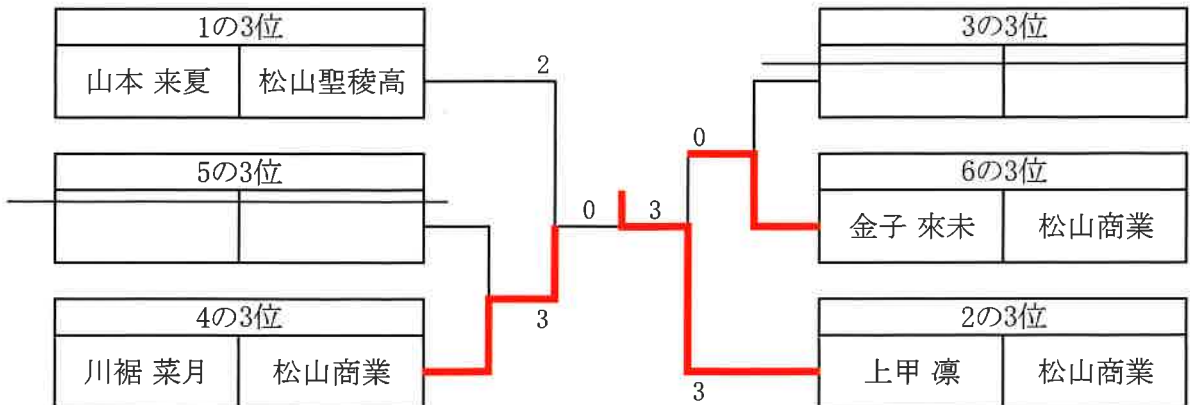

6	氏名	所属	1 水島 和香	2 早川 由唯	3 金子 来未	勝敗	ポイント	順位
	1 水島 和香	さくらEA		3-0	3-0	2-0	4	1
	2 早川 由唯	愛大付属高	0-3		3-0	1-1	3	2
	3 金子 来未	松山商業	0-3	0-3		0-2	2	3

女子1部 順位トーナメント

1位トーナメント

2位トーナメント

3位トーナメント

女子2部予選リーグ

第16回松山ジュニア卓球大会
令和3年12月25日

氏名		所属	1 三好 由真	2 松浦 木乃香	3 吉田 杏花	勝敗	ポイント	順位
1	1	三好 由真 愛大付属		3-0	3-1	2-0	4	1
	2	松浦 木乃香 伊予農	0-3		2-3	0-2	2	3
	3	吉田 杏花 松山商業	1-3	3-2		1-1	3	2

氏名		所属	1 平松 由衣	2 野中 菜月	3 松浦 史佳	勝敗	ポイント	順位
2	1	平松 由衣 松山東		3-0	3-0	2-0	4	1
	2	野中 菜月 松山中央	0-3		3-1	1-1	3	2
	3	松浦 史佳 松山北	0-3	1-3		0-2	2	3

女子3部 順位トーナメント

1位トーナメント

2位トーナメント

3, 4位トーナメント