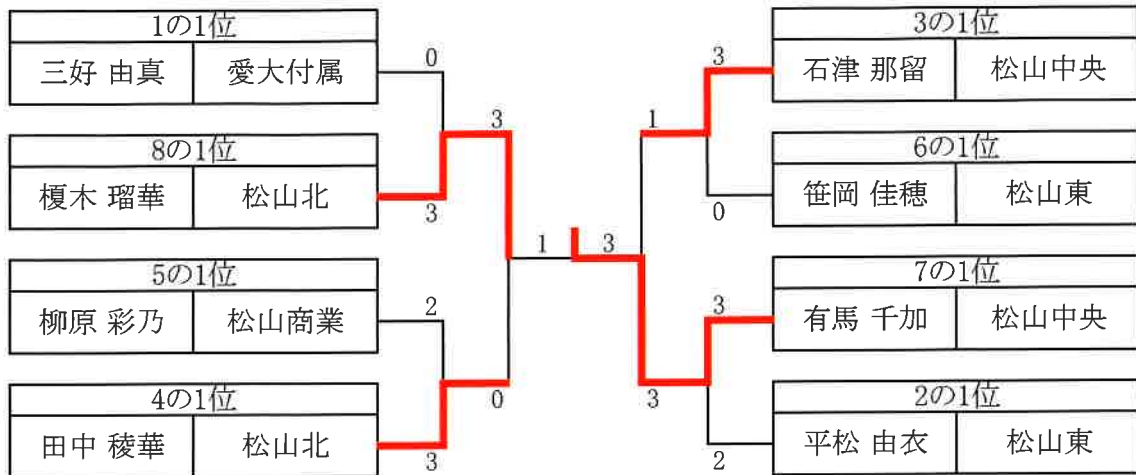

女子2部 順位トーナメント

1位トーナメント