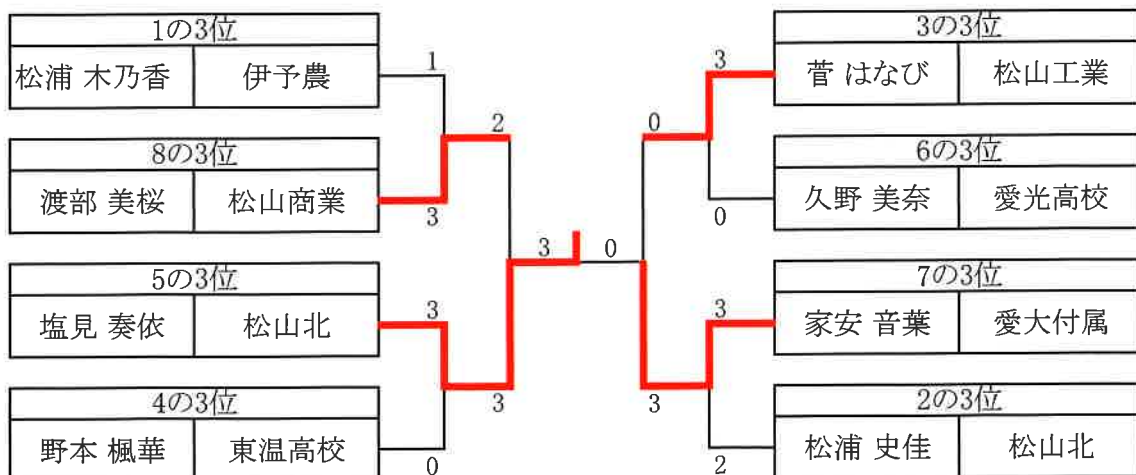

氏名		所属	1 有馬 千加	2 馬喰田 彩	3 家安 音葉	4	勝敗	ポイント	順位
7	1	有馬 千加 松山中央		3-2	3-0		2-0	4	1
	2	馬喰田 彩 松山北	2-3		3-2		1-1	3	2
	3	家安 音葉 愛大付属	0-3	2-3			0-2	2	3
	4								

氏名		所属	1 榎木 瑠華	2 渡部 美桜	3 丹生谷 美濤	4 比企来琉美	勝敗	ポイント	順位
8	1	榎木 瑠華 松山北		3-0	3-2	3-2	3-0	6	1
	2	渡部 美桜 松山商業	2-3		0-3	3-1	1-2	4	3
	3	丹生谷 美濤 東温高校	2-3	3-0		3-0	2-1	5	2
	4	比企来琉美 松山中央	0-3	1-3	0-3		0-3	3	4

女子2部 順位トーナメント

1位トーナメント

2位トーナメント

3位トーナメント

女子3部予選リーグ

第16回松山ジュニア卓球大会
令和3年12月25日

氏名		所属	1 大野 美乃里	2 岡田 遥	3 板垣 凜子	勝敗	ポイント	順位
1	1 大野 美乃里	松山中央高校		3-0	0-3	1-1	3	2
	2 岡田 遥	愛大付属高	0-3		0-3	0-2	2	3
	3 板垣 凜子	鴨川中	3-0	3-0		2-0	4	1