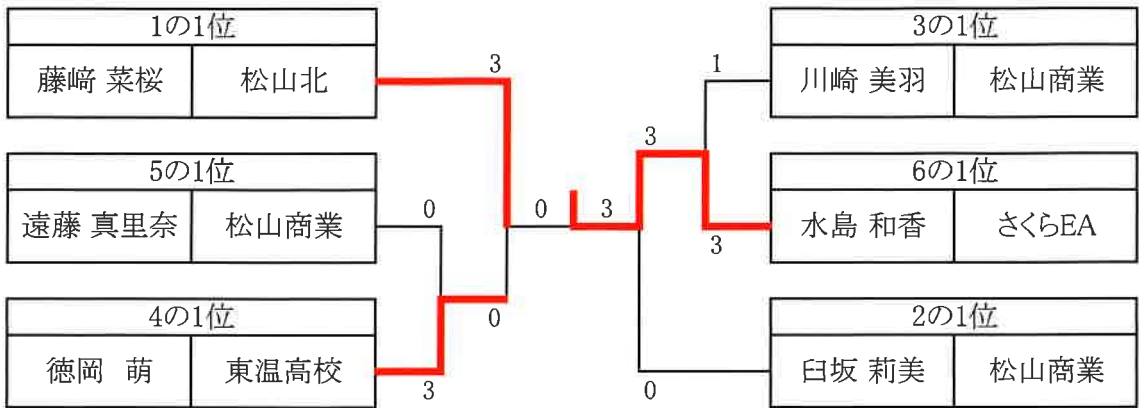

2	氏名	所属	1 堀本 結愛	2 白坂 莉美	3 上甲 凜	勝敗	ポイント	順位
	1 堀本 結愛	松山北		1-3	3-0	1-1	3	2
	2 白坂 莉美	松山商業	3-1		3-0	2-0	4	1
	3 上甲 凜	松山商業	0-3	0-3		0-2	2	3

3	氏名	所属	1 菅 唯奈	2 川崎 美羽	3 大野 愛未	勝敗	ポイント	順位
	1 菅 唯奈	松山北		0-3		0-1	0	2
	2 川崎 美羽	松山商業	3-0			1-0	2	1
	3 大野 愛未	松山商業						

(19コート男子3部Cリーグ終了後です)

4	氏名	所属	1 徳岡 萌	2 濱田 凜香	3 川裾 菜月	勝敗	ポイント	順位
	1 徳岡 萌	東温高校		3-1	3-0	2-0	4	1
	2 濱田 凜香	松山商業	1-3		3-0	1-1	3	2
	3 川裾 菜月	松山商業	0-3	0-3		0-2	2	3

5	氏名	所属	1 渡部 柚羽	2 小笈 愛日	3 遠藤 真里奈	勝敗	ポイント	順位
	1 渡部 柚羽	松山商業						
	2 小笈 愛日	伊予農			2-3	0-1	1	2
	3 遠藤 真里奈	松山商業		3-2		1-0	2	1

6	氏名	所属	1 水島 和香	2 早川 由唯	3 金子 来未	勝敗	ポイント	順位
	1 水島 和香	さくらEA		3-0	3-0	2-0	4	1
	2 早川 由唯	愛大付属高	0-3		3-0	1-1	3	2
	3 金子 来未	松山商業	0-3	0-3		0-2	2	3

女子1部 順位トーナメント

1位トーナメント

2位トーナメント

3位トーナメント

女子2部予選リーグ

第16回松山ジュニア卓球大会
令和3年12月25日

女子3部 順位トーナメント

1位トーナメント

2位トーナメント

3, 4位トーナメント