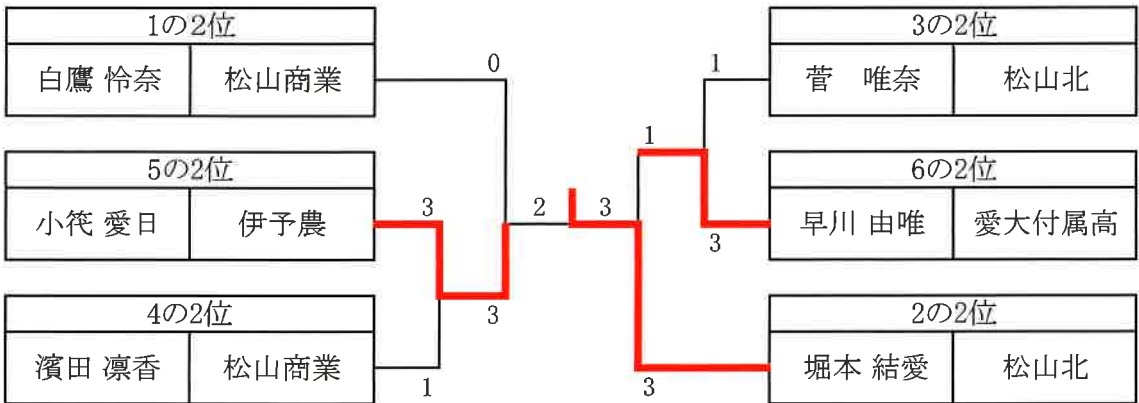

2	氏名	所属	1 堀本 結愛	2 白坂 莉美	3 上甲 凜	勝敗	ポイント	順位
	1 堀本 結愛	松山北		1-3	3-0	1-1	3	2
	2 白坂 莉美	松山商業	3-1		3-0	2-0	4	1
	3 上甲 凜	松山商業	0-3	0-3		0-2	2	3

3	氏名	所属	1 菅 唯奈	2 川崎 美羽	3 大野 愛未	勝敗	ポイント	順位
	1 菅 唯奈	松山北		0-3		0-1	0	2
	2 川崎 美羽	松山商業	3-0			1-0	2	1
	3 大野 愛未	松山商業						

(19コート男子3部Cリーグ終了後です)

4	氏名	所属	1 徳岡 萌	2 濱田 凜香	3 川裾 菜月	勝敗	ポイント	順位
	1 徳岡 萌	東温高校		3-1	3-0	2-0	4	1
	2 濱田 凜香	松山商業	1-3		3-0	1-1	3	2
	3 川裾 菜月	松山商業	0-3	0-3		0-2	2	3

5	氏名	所属	1 渡部 柚羽	2 小笈 愛日	3 遠藤 真里奈	勝敗	ポイント	順位
	1 渡部 柚羽	松山商業						
	2 小笈 愛日	伊予農			2-3	0-1	1	2
	3 遠藤 真里奈	松山商業		3-2		1-0	2	1

6	氏名	所属	1 水島 和香	2 早川 由唯	3 金子 来未	勝敗	ポイント	順位
	1 水島 和香	さくらEA		3-0	3-0	2-0	4	1
	2 早川 由唯	愛大付属高	0-3		3-0	1-1	3	2
	3 金子 来未	松山商業	0-3	0-3		0-2	2	3

女子1部 順位トーナメント

1位トーナメント

2位トーナメント

3位トーナメント

女子2部予選リーグ

第16回松山ジュニア卓球大会
令和3年12月25日

女子3部 順位トーナメント

1位トーナメント

2位トーナメント

3, 4位トーナメント