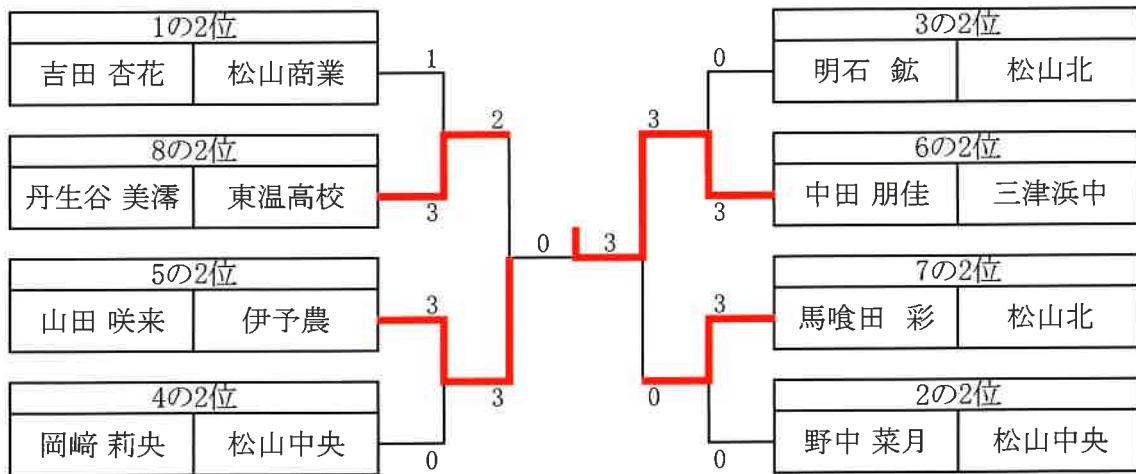

氏名		所属	1 有馬 千加	2 馬喰田 彩	3 家安 音葉	4	勝敗	ポイント	順位
7	1	有馬 千加 松山中央		3-2	3-0		2-0	4	1
	2	馬喰田 彩 松山北	2-3		3-2		1-1	3	2
	3	家安 音葉 愛大付属	0-3	2-3			0-2	2	3
	4								

氏名		所属	1 榎木 瑠華	2 渡部 美桜	3 丹生谷 美濤	4 比企来琉美	勝敗	ポイント	順位
8	1	榎木 瑠華 松山北		3-0	3-2	3-2	3-0	6	1
	2	渡部 美桜 松山商業	2-3		0-3	3-1	1-2	4	3
	3	丹生谷 美濤 東温高校	2-3	3-0		3-0	2-1	5	2
	4	比企来琉美 松山中央	0-3	1-3	0-3		0-3	3	4

女子2部 順位トーナメント

1位トーナメント

2位トーナメント

3位トーナメント

女子3部予選リーグ

第16回松山ジュニア卓球大会
令和3年12月25日

氏名		所属	1 大野 美乃里	2 岡田 遥	3 板垣 凜子	勝敗	ポイント	順位
1	1 大野 美乃里	松山中央高校		3-0	0-3	1-1	3	2
	2 岡田 遥	愛大付属高	0-3		0-3	0-2	2	3
	3 板垣 凜子	鴨川中	3-0	3-0		2-0	4	1