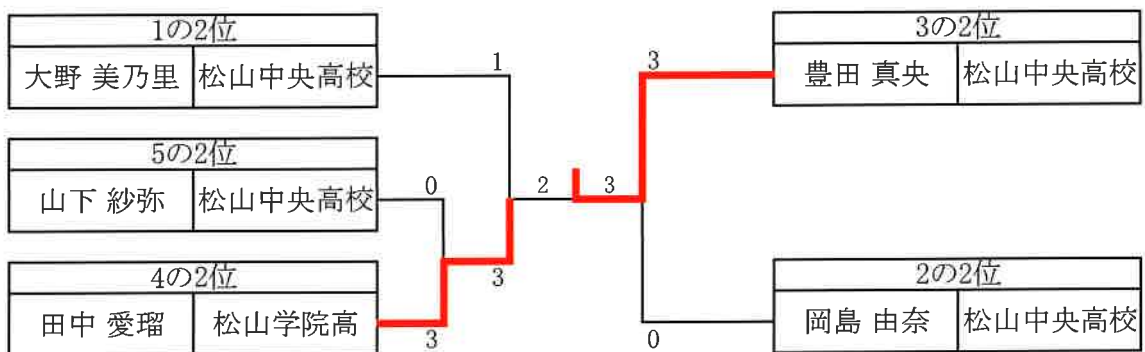

氏名		所属	1 田中 愛瑠	2 梶原 千華	3 永田 千宙	勝敗	ポイント	順位
4	1 田中 愛瑠	松山学院高		2-3	3-1	1-1	3	2
	2 梶原 千華	鴨川中	3-2		3-0	2-0	4	1
	3 永田 千宙	松山中央高校	1-3	0-3		0-2	2	3

氏名		所属	1 秦野 美莉愛	2 山下 紗弥	3 古田 瀬理奈	4 宮岡 光夏	勝敗	ポイント	順位
5	1 秦野 美莉愛	松山聖穂高							
	2 山下 紗弥	松山中央高校			3-1	0-3	1-1	3	2
	3 古田 瀬理奈	愛大付属高		1-3		0-3	0-2	2	3
	4 宮岡 光夏	鴨川中		3-0	3-0		2-0	4	1

女子3部 順位トーナメント

1位トーナメント

2位トーナメント

3, 4位トーナメント