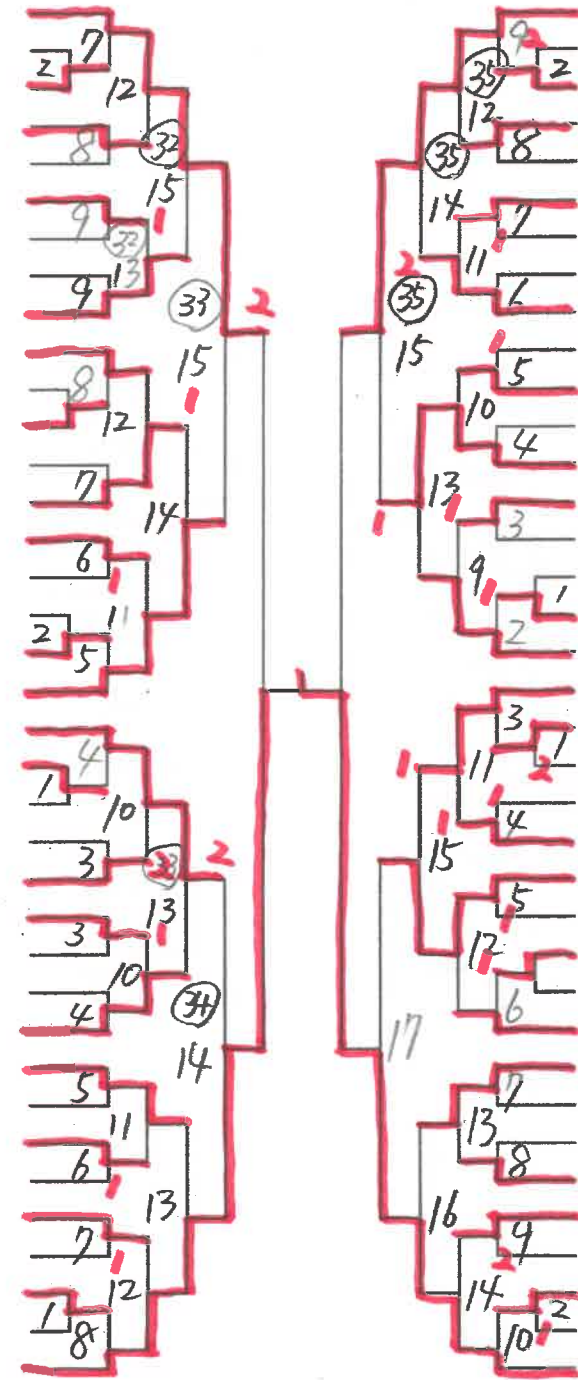

- 山下 (余土) 260
- 羽藤 (北) 261
- 中山 (鴨川) 262
- 伊藤 (港南) 263
- ~~中村 (高浜) 264~~
- 熊野 (北条南) 265
- 池川 (拓南) 266
- 中田 (椿) 267
- 川崎 (砥部) 268
- 富田 (勝山) 269
- 武部 (城西) 270
- 相原 (南第二) 271
- 浅木 (小野) 272
- 渡部 (重信) 273
- ~~室家 (三津浜) 274~~
- 西谷 (雄新) 275
- 石村 (南) 276
- 間口 (北条北) 277
- 山内 (小野) 278
- 小栗 (津田) 279
- 三好 (南第二) 280
- 辻井 (南) 281
- 森岡 (三津浜) 282
- 十亀 (高浜) 283
- 橋山 (北条北) 284
- 山口 い (鴨川) 285
- bye 286
- 岡田 (中島) 287
- 大内 (鴨川) 288
- 黒川 (砥部) 289
- 渋谷 (桑原) 290
- 門屋 (久米) 291
- 勝村 (内宮) 292
- 松岡 (西) 293
- 平井 (松西中等) 294
- 増元 (雄新) 295
- 大政 (附属) 296

<準決勝>

149 二神 (北条北) 1-3 大政 (附属) 296