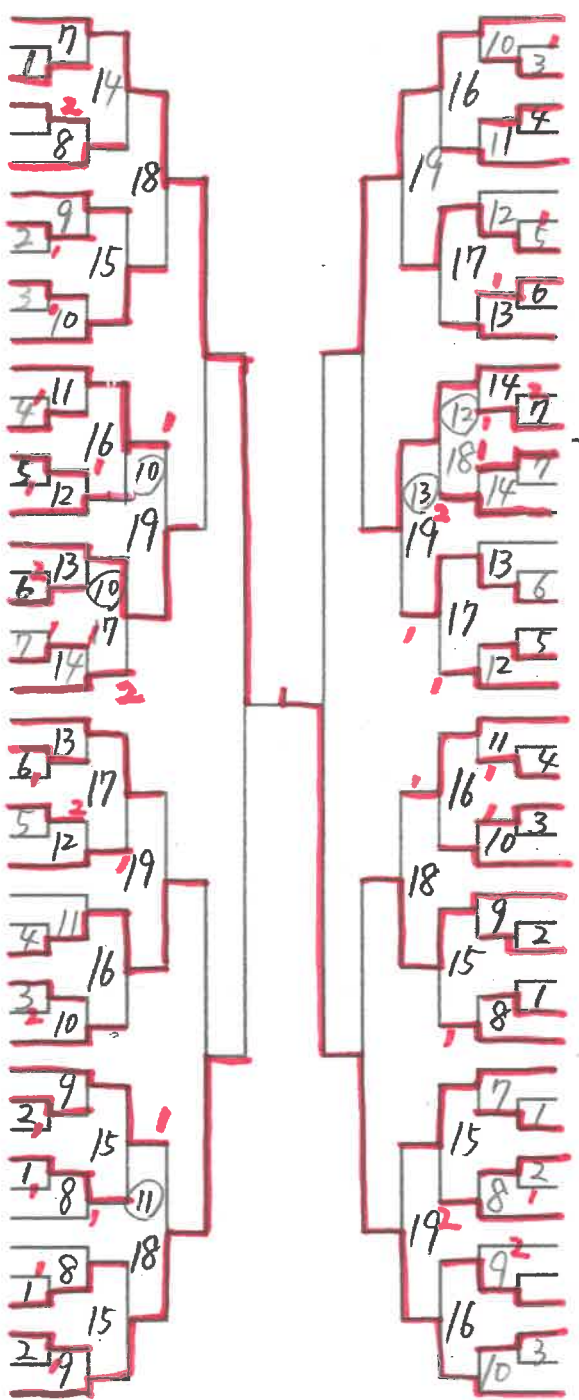

準決勝

1 武智(内宮) 3-0 渡邊(西)192

中学男子 (3)

- 193 大塚 隆 (港南)
- 194 光宗 (鴨川)
- 195 成田 (東)
- 196 公文 (西)
- 197 bye
- 198 玉井 (拓南)
- 199 松本 (城西)
- 200 田口 (道後)
- 201 吉村 (砥部)
- 202 玉井 (北条南)
- 203 星 隆 (中島)
- 204 長曾我部 (津田)
- 205 高木 (南)
- 206 渡田 (城西)
- 207 岩崎 (高浜)
- 208 田中 (道後)
- 209 宮永 (椿)
- 210 森 (重信)
- 211 栗田 (北)
- 212 古島 (三津浜)
- 213 鈴木 (南第二)
- 214 井戸 (北条南)
- 215 今井 (内宮)
- 216 松下 (桑原)
- 217 二宮 (内宮)
- 218 梶井 (松西中等)
- 219 渡部 (松前)
- 220 久山 (北)
- 221 白石 (鴨川)
- 222 溝田 (城西)
- 223 坂本 (興居島)
- 224 友澤 (西)
- 225 山下 (港南)
- 226 桑原 (南)
- 227 河野 (道後)
- 228 岡林 (三津浜)
- 229 高岡 (久米)
- 230 小椋 (余土)
- 231 大野 (三津浜)
- 232 伊藤 (高浜)
- 233 寺本 (鴨川)
- 234 藤原 (砥部)
- 235 小野 (勝山)
- 236 岡本 (椿)
- 237 山本 (南第二)
- 238 松田 (北条南)
- 239 山本 (雄新)
- 240 島田 (小野)