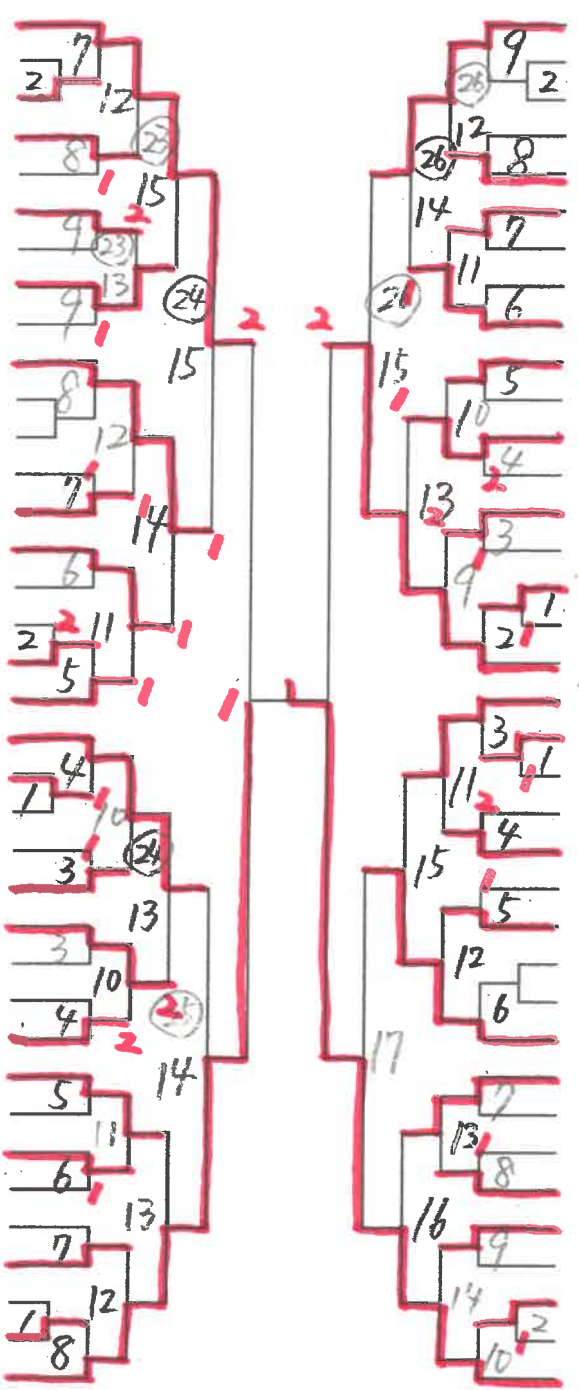

中学女子 (1)

1 石丸 (雄新)	2 鈴木 (小野)	3 石本 (重信)	4 田川 (久米)	5 赤坂 (鶴川)	6 芝 (勝山)	7 豊崎 (南)	8 赤瀬 (港南)	9 高橋 (城西)	10 川崎 (余土)	11 bye	12 池田 (三津浜)	13 兵頭 (鶴川)	14 片野 (内宮)	15 阿部 (拓南)	16 大野 (津田)	17 西濱 (松西中等)	18 亀岡 (北条北)	19 杉原 (南第二)	20 梶原 (鶴川)	21 横田 (道後)	22 田口 (北条北)	23 西村 (城西)	24 内藤 (雄新)	25 山本み (三津浜)	26 竹内 (小野)	27 南門 (南第二)	28 仙波 (桑原)	29 船井 (高浜)	30 越智 咲 (椿)	31 村上 (港南)	32 橋 (砥部)	33 小川 (南第二)	34 松本 (西)	35 河野 (久米)	36 河村 (内宮)	37 原田 (南)

徳永 (北条北) 38	藤本 (三津浜) 39	笹山 (椿) 40	木下 (雄新) 41	康 (小野) 42	山田 風 (城西) 43	石川 (松西中等) 44	仲山 (道後) 45	石丸 (拓南) 46	二宮 (久米) 47	西岡 (高浜) 48	高畑 (鶴川) 49	清水ひ (港南) 50	高見 (興居島) 51	篠原 (北条北) 52	松本香 (南第二) 53	都 (桑原) 54	森柄 (砥部) 55	龜岡 (フタタミ) 56	上田 (北条北) 57	宮本 (南第二) 58	山本 莉 (南) 59	岡田 (松西中等) 60	板垣 (鶴川) 61	大西 (砥部) 62	藤川 (内宮) 63	河野み (北条南) 65	砂川 (北) 66	本田 (余土) 67	奥浦 (津田) 68	門野 (中島) 69	安部 (小野) 70	沖村 (勝山) 71	坂内 (西) 72	吉村 (鶴川) 73	松本 (三津浜) 74

☆ すべて11点5ゲームマッチ
☆ アドバイスは4回戦から

中学女子 (2)

75 中田 (三津浜)	76 片山 (雄新)	77 長木 (南)	78 高橋 (小野)	79 鶴久森 (拓南)	80 古本 (久米)	81 吉野 (南第二)	82 上田 (松西中等)	83 田中 (興居島)	84 和田 叶 (重信)	85 bye	86 野本 (内宮)	87 松原 (椿)	88 小川 (砥部)	89 石崎 (高浜)	90 泉 (鶴川)	91 魚見 (北条北)	92 内田 (城西)	93 岩田 (港南)	94 三根生 (北)	95 佐伯 (高浜)	96 村上 (三津浜)	97 伊井 (鶴川)	98 松友 (雄新)	99 山田 (北条北)	100 池田 (勝山)	101 古田 (内宮)	102 松浦 (道後)	103 越智 (西)	104 出来 (余土)	105 樽垣 (鶴川)	106 門田 (桑原)	107 星加 (津田)	108 山本 美 (南)	109 奥村 (拓南)	110 影山 (南第二)	111 佐伯 (小野)

泉 (高浜) 112	竹内 (砥部) 113	朝日 (勝山) 114	~~藤本 (南第二) 115~~	新山 (余土) 116	山路 (松西中等) 117	上谷 (桑原) 118	加賀谷 (久米) 119	藤本 (小野) 120	廣瀬 (内宮) 121	河本 (港南) 122	大野 (北条北) 123	西崎 (北条南) 124	濱田 (鶴川) 125	矢野 (重信) 126	石丸 (南第二) 127	菅野 (雄新) 128	友田 (三津浜) 129	野本 (椿) 130	平岡 (鶴川) 131	坂本 (北) 132	岡田 (三津浜) 133	藤岡 (西) 134	藤本 (久米) 135	竹口 (雄新) 136	豆塚 (城西) 137	bye 138	松原 (津田) 139	藤野 (鶴川) 140	西岡 (南) 141	橋 (拓南) 142	素 (桑原) 143	藤井 (三津浜) 144	武内 (小野) 145	清水 (北条北) 146	谷岡 (港南) 147	和田 (南第二) 148

<準決勝>

1. 石丸 (雄新) 3-0 和田 (南第二) 148

<<決勝>>

1. 石丸 (雄新) 3-0 大政 (附属) 296