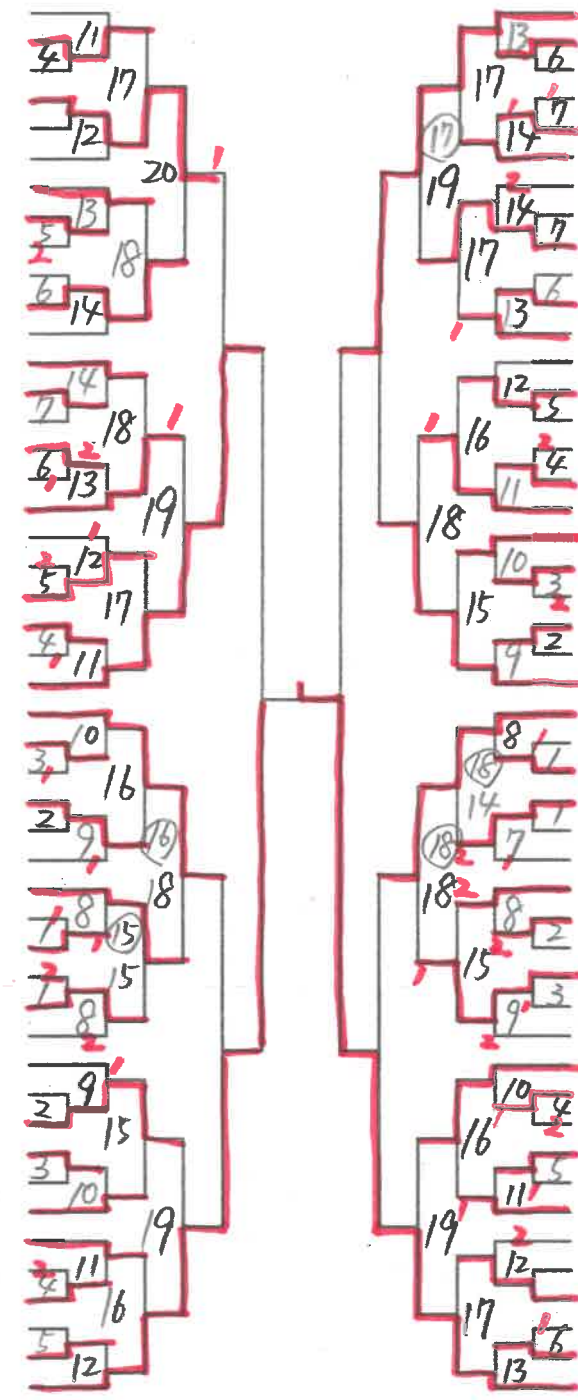

- 松浦 (港南) 337
- 岡本 (内宮) 338
- 山崎 (久米) 339
- 宮西 (鴨川) 340
- 入江 (道後) 341
- 中城 (砥部) 342
- 北條 (拓南) 343
- 大枝 (松西中等) 344
- 鶴久森 (重信) 345
- 松田 (西) 346
- 井上 (高浜) 347
- 石丸 (南) 348
- 山田 (東) 349
- 野々宮 (三津浜) 350
- 岩野 (雄新) 351
- 楢田 (小野) 352
- 三宅 勇 (北) 353
- 栗松 (南第二) 354
- 立川 (北条南) 355
- 神原 (桑原) 356
- 佐々木 (鴨川) 357
- 伊藤 (城西) 358
- 太田 (津田) 359
- 糸野 (椿) 360
- 山本 (松西中等) 361
- 木下 (鴨川) 362
- 池田 (城西) 363
- 森 (三津浜) 364
- 戸川 (椿) 365
- 原田 (西) 366
- 小立 (中島) 367
- 岡田 (港南) 368
- 佐伯 (南) 369
- 長野 彰 (北) 370
- 黒田 (高浜) 371
- 松岡 (美川) 372
- 矢野 (雄新) 373
- 竹下 (北条南) 374
- 吉岡 (三津浜) 375
- 平木 (道後) 376
- 竹内 (興居島) 377
- 三好 (余土) 378
- 田中 (砥部) 379
- bye 380
- 久保 (小野) 381
- 森本 (南第二) 382
- 稲垣 (重信) 383
- 中城 (勝山) 384

準決勝

288 武田(城西) 0-3 中城(勝山) 384