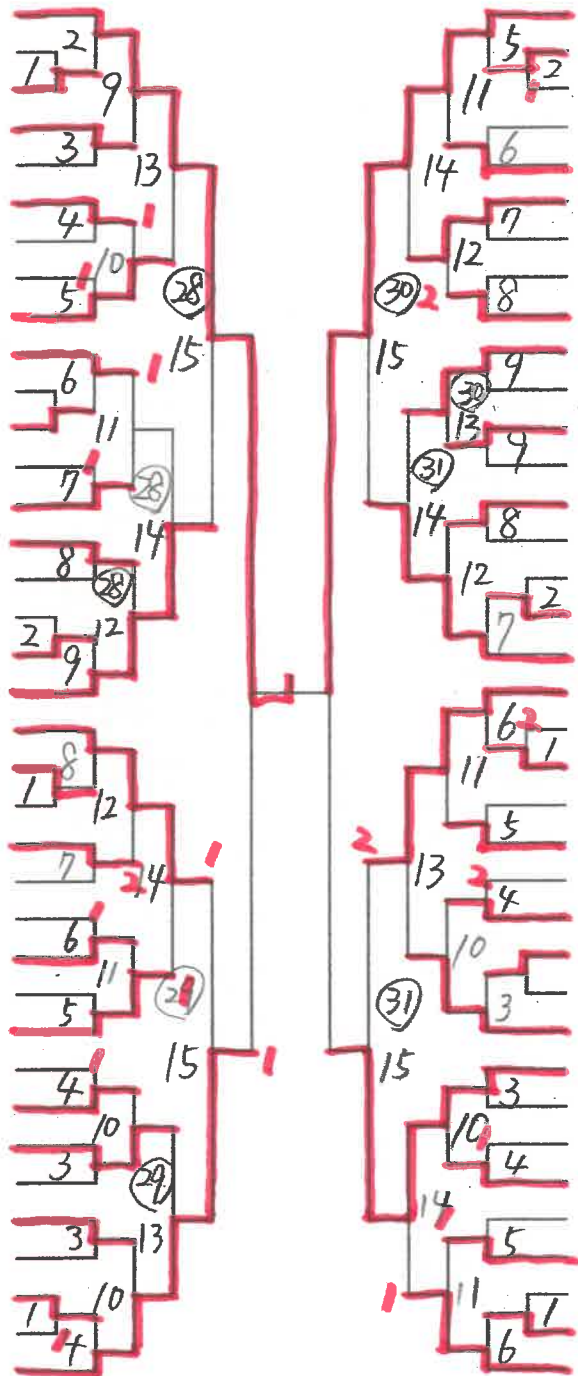

準決勝

1 武智(内宮) 3-0 渡邊(西)192

中学男子 (3)

- 193 大塚 隆 (港南)
- 194 光宗 (鴨川)
- 195 成田 (東)
- 196 公文 (西)
- 197 bye
- 198 玉井 (拓南)
- 199 松本 (城西)
- 200 田口 (道後)
- 201 吉村 (砥部)
- 202 玉井 (北条南)
- 203 星 隆 (中島)
- 204 長曾我部 (津田)
- 205 高木 (南)
- 206 渡田 (城西)
- 207 岩崎 (高浜)
- 208 田中 (道後)
- 209 宮永 (椿)
- 210 森 (重信)
- 211 栗田 (北)
- 212 古島 (三津浜)
- 213 鈴木 (南第二)
- 214 井戸 (北条南)
- 215 今井 (内宮)
- 216 松下 (桑原)
- 217 二宮 (内宮)
- 218 梶井 (松西中等)
- 219 渡部 (松前)
- 220 久山 (北)
- 221 白石 (鴨川)
- 222 溝田 (城西)
- 223 坂本 (興居島)
- 224 友澤 (西)
- 225 山下 (港南)
- 226 桑原 (南)
- 227 河野 (道後)
- 228 岡林 (三津浜)
- 229 高岡 (久米)
- 230 小椋 (余土)
- 231 大野 (三津浜)
- 232 伊藤 (高浜)
- 233 寺本 (鴨川)
- 234 藤原 (砥部)
- 235 小野 (勝山)
- 236 岡本 (椿)
- 237 山本 (南第二)
- 238 松田 (北条南)
- 239 山本 (雄新)
- 240 島田 (小野)

<準決勝>

1. 石丸 (雄新) 3-0 和田 (南第二) 148

<<決勝>>

1. 石丸 (雄新) 3-0 大政 (附属) 296

中学女子 (3)

- 149 二神 (北条北)
- 150 横田 (津田)
- 151 斎藤 (小野)
- 152 井上 (久米)
- 153 土居 (北条南)
- 154 鈴木 (道後)
- 155 竹田 (西)
- 156 石丸 (内宮)
- 157 森本 (余土)
- 158 渡部 (北)
- 159 bye
- 160 若生 (雄新)
- 161 佐々木 (南)
- 162 野中 (南第二)
- 163 河野 (城西)
- 164 北岡 (拓南)
- 165 木村 (鴨川)
- 166 山本彩 (三津浜)
- 167 和田 愛 (重信)
- 168 石津 (椿)
- 169 太田 (久米)
- 170 大西 (鴨川)
- 171 重松り (小野)
- 172 堀田 (拓南)
- 173 伊藤 (西)
- 174 竹谷 (北条北)
- 175 和田 (雄新)
- 176 白石 (砥部)
- 177 山田 モ (城西)
- 178 宮崎 (鴨川)
- 179 西川 (松西中等)
- 180 近藤 (興居島)
- 181 田坂 (内宮)
- 182 森本 (勝山)
- 183 中村 (南第二)
- 184 木野内 (桑原)
- 185 山川 (三津浜)