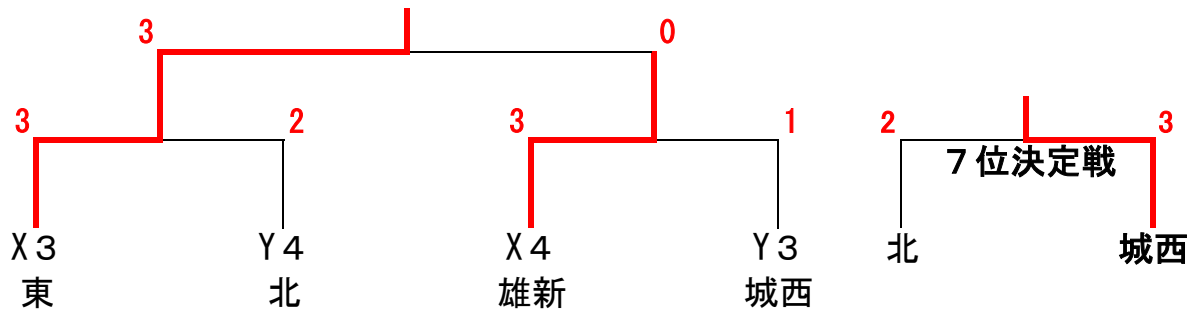

平成30年度 松山中学団体卓球対抗戦 <順位決定リーグ>

男子 X リーグ( )

	① 久米	② 雄新	③ 東	④ 椿	勝 敗	順 位
① 久米		3-1	3-0	3-1	3-0	1
② 雄新	1-3		1-3	1-3	0-3	4
③ 東	0-3	3-1		2-3	1-2	3
④ 椿	1-3	3-1	3-2		2-1	2

男子 Y リーグ( )

	① 港南	② 城西	③南第二	④ 北	勝 敗	順 位
① 港南		3-1	3-1	3-2	3-0	1
② 城西	1-3		2-3	3-1	1-2	3
③南第二	1-3	3-2		3-1	2-1	2
④ 北	2-3	1-3	1-3		0-3	4

女子 X リーグ( )

	①三津浜	② 附属	③ 椿	④ 道後	勝 敗	順 位
①三津浜		0-3	3-2	0-3	1-2	3
② 附属	3-0		3-2	0-3	2-1	2
③ 椿	2-3	2-3		1-3	0-3	4
④ 道後	3-0	3-0	3-1		3-0	1

女子 Y リーグ( )

	① 久米	② 余土	③ 雄新	④ 小野	勝 敗	順 位
① 久米		3-0	3-1	3-2	3-0	1
② 余土	0-3		3-2	0-3	1-2 (3-5)	4
③ 雄新	1-3	2-3		3-2	1-2 (5-5)	3
④ 小野	2-3	3-0	2-3		1-2 (5-3)	2

平成30年度 松山中学団体卓球対抗戦 〈男子の部〉 決勝トーナメント