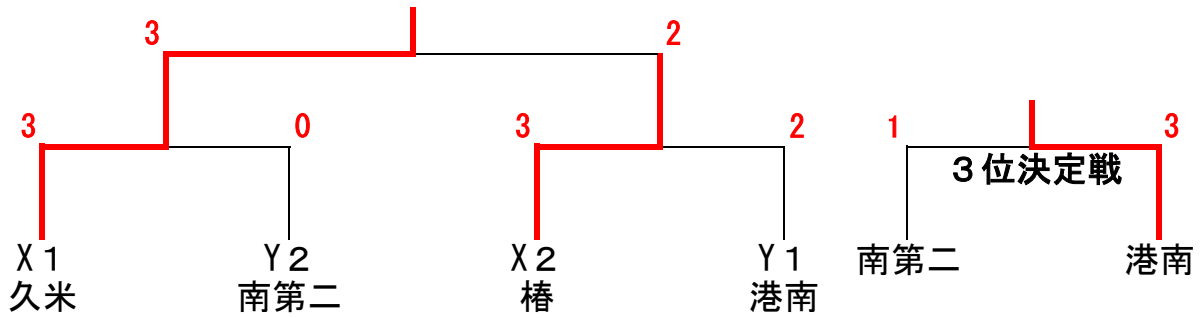

平成30年度 松山中学団体卓球対抗戦 <順位決定リーグ>

男子 X リーグ( )

	① 久米	② 雄新	③ 東	④ 椿	勝 敗	順 位
① 久米		3-1	3-0	3-1	3-0	1
② 雄新	1-3		1-3	1-3	0-3	4
③ 東	0-3	3-1		2-3	1-2	3
④ 椿	1-3	3-1	3-2		2-1	2

男子 Y リーグ( )

	① 港南	② 城西	③南第二	④ 北	勝 敗	順 位
① 港南		3-1	3-1	3-2	3-0	1
② 城西	1-3		2-3	3-1	1-2	3
③南第二	1-3	3-2		3-1	2-1	2
④ 北	2-3	1-3	1-3		0-3	4

女子 X リーグ( )

	①三津浜	② 附属	③ 椿	④ 道後	勝 敗	順 位
①三津浜		0-3	3-2	0-3	1-2	3
② 附属	3-0		3-2	0-3	2-1	2
③ 椿	2-3	2-3		1-3	0-3	4
④ 道後	3-0	3-0	3-1		3-0	1

女子 Y リーグ( )

	① 久米	② 余土	③ 雄新	④ 小野	勝 敗	順 位
① 久米		3-0	3-1	3-2	3-0	1
② 余土	0-3		3-2	0-3	1-2 (3-5)	4
③ 雄新	1-3	2-3		3-2	1-2 (5-5)	3
④ 小野	2-3	3-0	2-3		1-2 (5-3)	2

平成30年度 松山中学団体卓球対抗戦 〈男子の部〉 決勝トーナメント